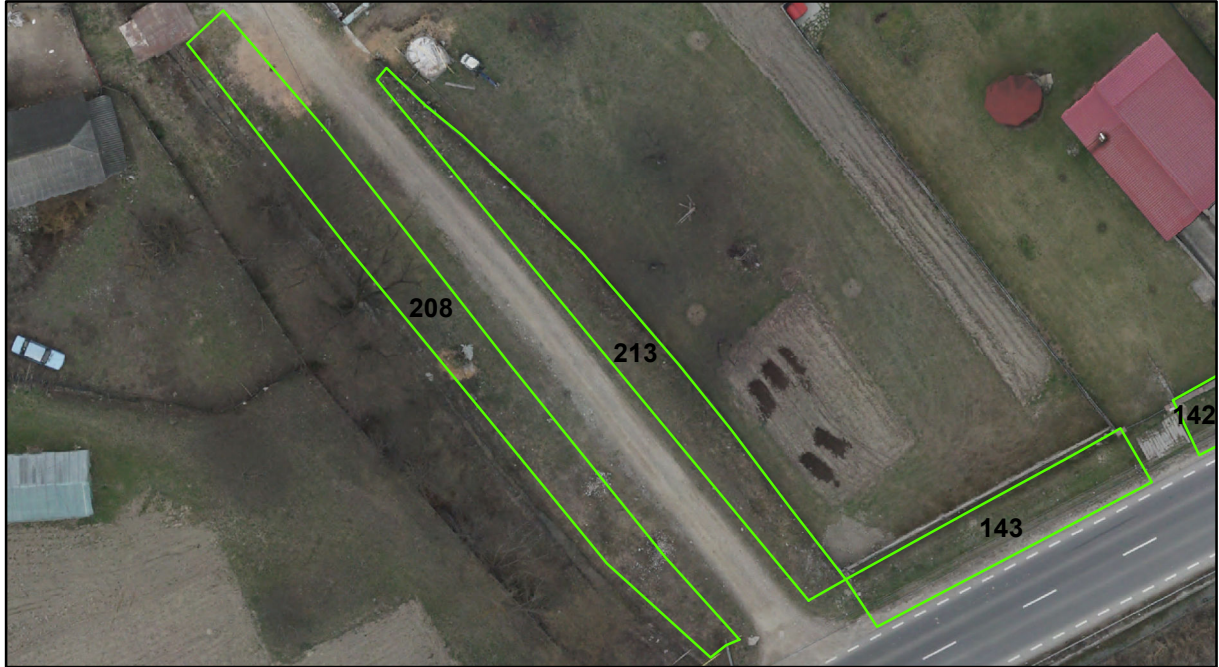

# FIȘĂ TEREN SPAȚIU VERDE

## 1. AMPLASAMENT TEREN SPAȚIU VERDE

2. ADRESA: Comuna Tașca, Localitatea Neagra  
DN 12C - Strada Ardealului

## 3. DEȚINĂTORI ȘI SITUAȚIE JURIDICĂ TEREN SPAȚIU VERDE

Proprietar/ detinator sp verde	Tip proprietate	Mode de administrare	Nr. parcela	Categorie folosinta	Suprafata mas. (mp)		Total teren sp verde	Observatii
					Teren exclusiv	Teren indiviziune		
Mun. Piatra Neamț	P.P.	C.L.	213	svvs	182		182	
Total:							182	

## 4. DESCRIERE CONSTRUCȚIILOR EXISTENTE PE TEREN SPAȚIU VERDE

Nume si prenume proprietar constructii	Tip proprietate	Mode de administrare	Nr.corp cons.	Categorie folosinta	Suprafata mas. (mp)		Observatii	
					sol	subsol		
Total:								