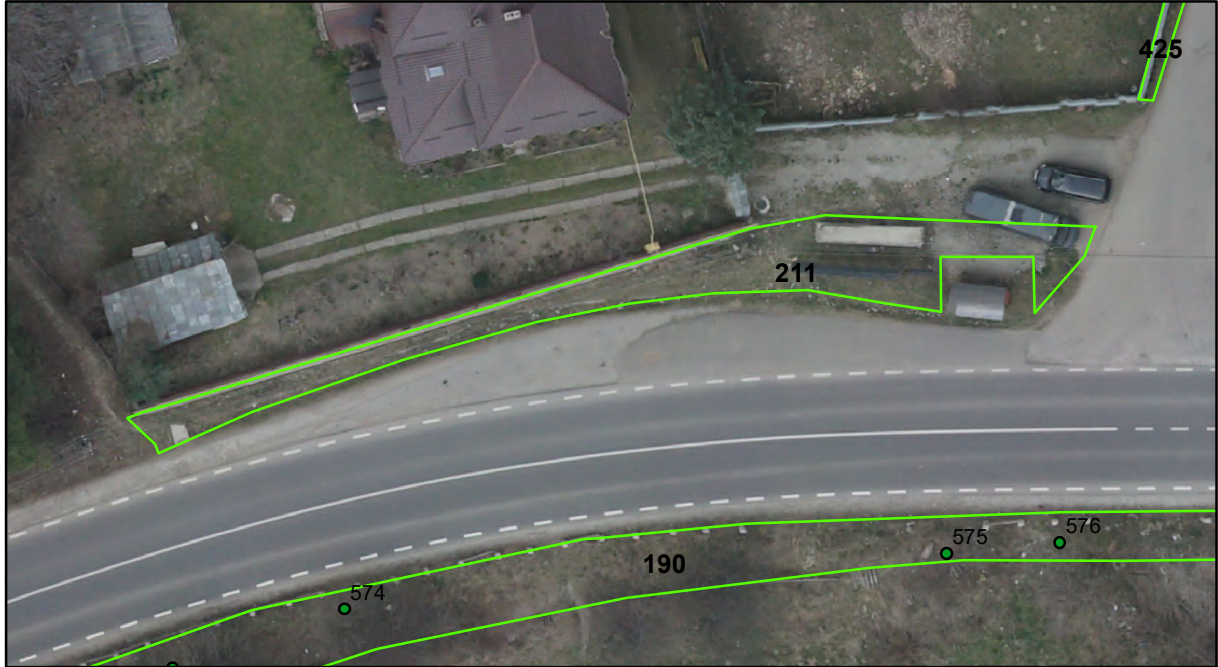

FIȘĂ TEREN SPAȚIU VERDE

1. AMPLASAMENT TEREN SPAȚIU VERDE

2. ADRESA: Comuna Tașca, Localitatea Neagra
DN 12C - Strada Ardealului

3. DEȚINĂTORI ȘI SITUAȚIE JURIDICĂ TEREN SPAȚIU VERDE

Proprietar/ detinator sp verde	Tip proprietate	Mode de administrare	Nr. parcela	Categorie folosinta	Suprafata mas. (mp)		Total teren sp verde	Observatii
					Teren exclusiv	Teren indiviziune		
Mun. Piatra Neamț	P.P.	C.L.	211	svvs	137		137	
Total:							137	