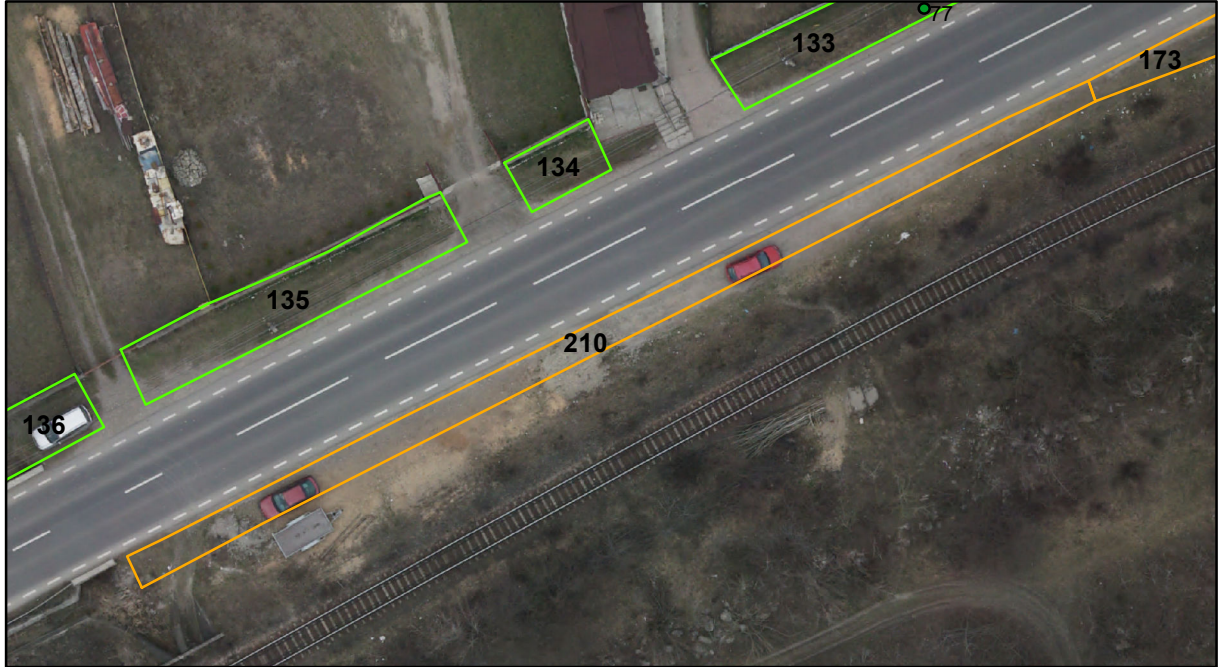

FIȘĂ TEREN SPAȚIU VERDE

1. AMPLASAMENT TEREN SPAȚIU VERDE

2. ADRESA: Comuna Tașca, Localitatea Neagra
DN 12C - Strada Ardealului

3. DEȚINĂTORI ȘI SITUAȚIE JURIDICĂ TEREN SPAȚIU VERDE

Proprietar/ detinator sp verde	Tip proprietate	Mode de administrare	Nr. parcela	Categorie folosinta	Suprafata mas. (mp)		Total teren sp verde	Observatii
					Teren exclusiv	Teren indiviziune		
Mun. Piatra Neamț	P.P.	C.L.	210	td	156		156	
Total:							156	