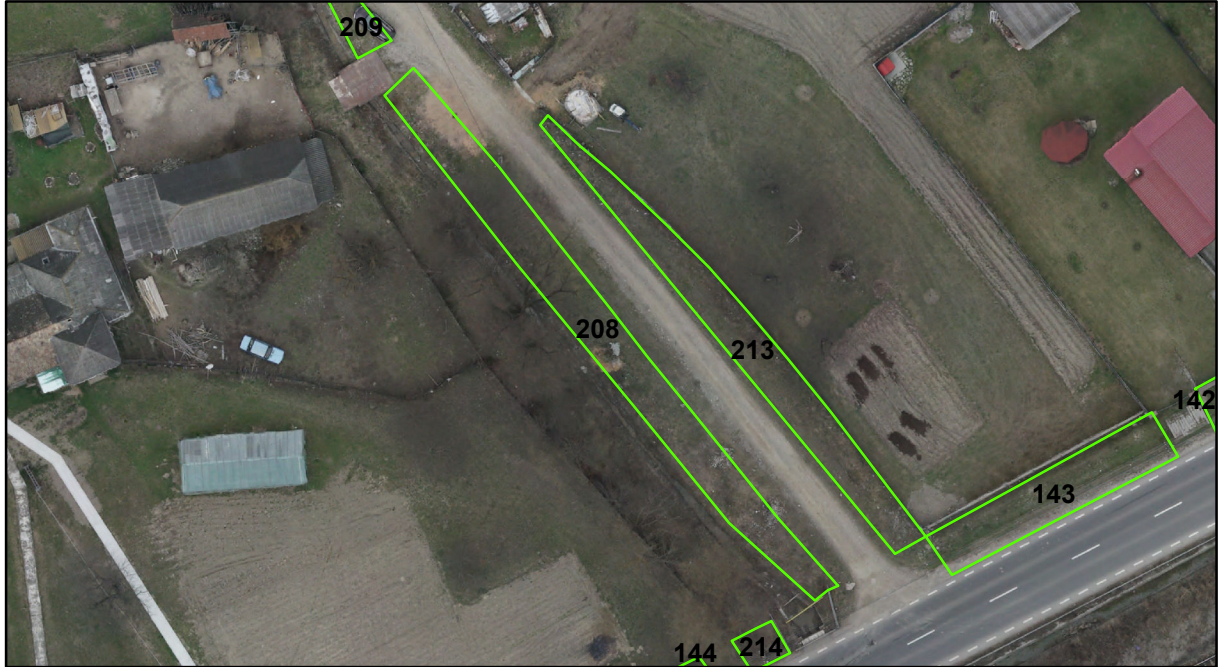

FIȘĂ TEREN SPAȚIU VERDE

1. AMPLASAMENT TEREN SPAȚIU VERDE

2. ADRESA: Comuna Tașca, Localitatea Neagra
DN 12C - Strada Ardealului

3. DEȚINĂTORI ȘI SITUAȚIE JURIDICĂ TEREN SPAȚIU VERDE

Proprietar/ detinator sp verde	Tip proprietate	Mode de administrare	Nr. parcela	Categorie folosinta	Suprafata mas. (mp)		Total teren sp verde	Observatii
					Teren exclusiv	Teren indiviziune		
Mun. Piatra Neamț	P.P.	C.L.	208	svvs	261		261	
Total:							261	

4. DESCRIERE CONSTRUCȚIILOR EXISTENTE PE TEREN SPAȚIU VERDE

Nume si prenume proprietar constructii	Tip proprietate	Mode de administrare	Nr.corp cons.	Categorie folosinta	Suprafata mas. (mp)		Observatii	
					sol	subsol		
Total:								

5. ECHIPAREA EDILITARĂ A TERENULUI A C t E G T

6. DATE PRIVIND VEGETAȚIA EXISTENTĂ PE TEREN SPAȚIU VERDE

7. DOCUMENTE EMISE CU PRIVIRE LA TERENUL SPAȚIU VERDE ȘI CONSTRUCȚIILE EXISTENTE

Intocmit:
S.C. TOPOPREST S.R.L.
Piatra Neamț