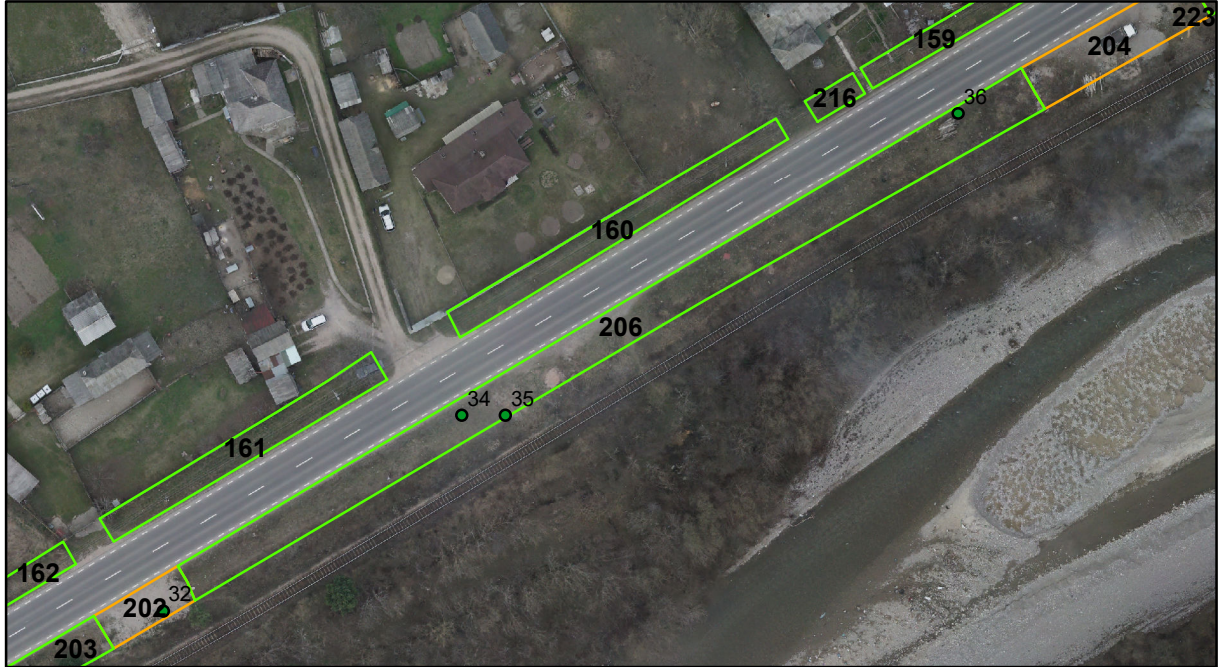

## 1. AMPLASAMENT TEREN SPAȚIU VERDE

2. ADRESA: Comuna Tașca, Localitatea Neagra  
DN 12C - Strada Ardealului