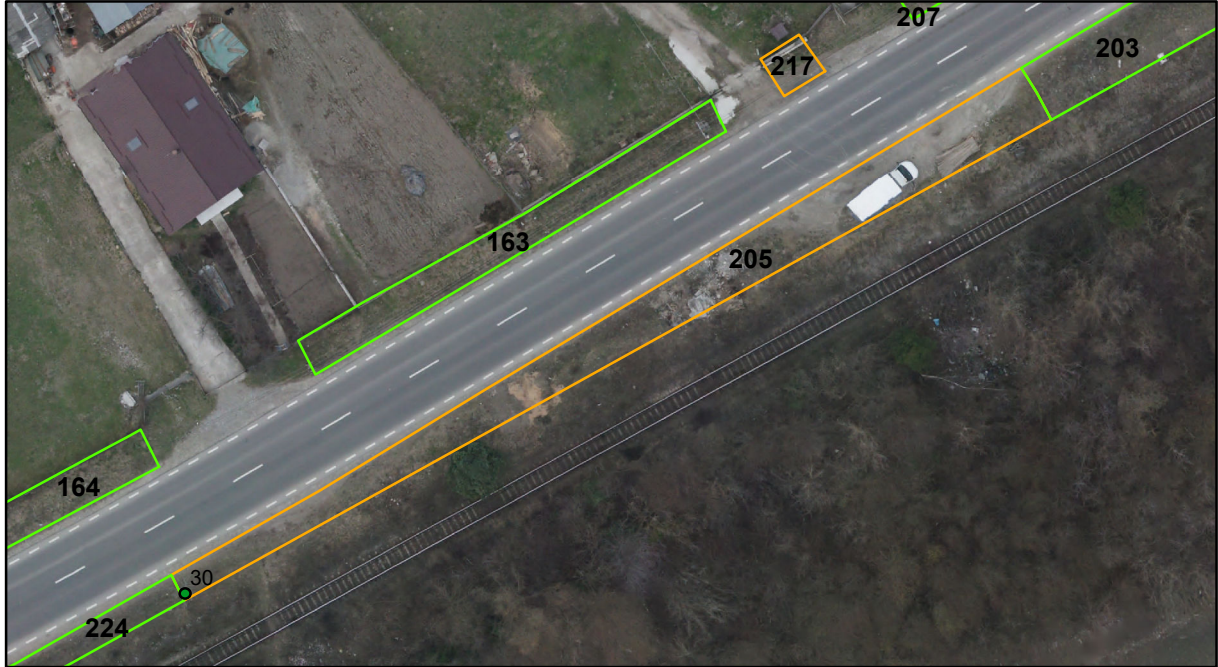

FIȘĂ TEREN SPAȚIU VERDE

1. AMPLASAMENT TEREN SPAȚIU VERDE

2. ADRESA: Comuna Tașca, Localitatea Neagra
DN 12C - Strada Ardealului

3. DEȚINĂTORI ȘI SITUAȚIE JURIDICĂ TEREN SPAȚIU VERDE

Proprietar/ detinator sp verde	Tip proprietate	Mode de administrare	Nr. parcela	Categorie folosinta	Suprafata mas. (mp)		Total teren sp verde	Observatii
					Teren exclusiv	Teren indiviziune		
Mun. Piatra Neamț	P.P.	C.L.	205	td	328		328	
Total:							328	

5. ECHIPAREA EDILITARĂ A TERENULUI A C t E G T

6. DATE PRIVIND VEGETAȚIA EXISTENTĂ PE TEREN SPAȚIU VERDE

ID	Denumire	Diametru	Inaltime	Viabilitate
30	Arbore decorativ	20	7	Buna

7. DOCUMENTE EMISE CU PRIVIRE LA TERENUL SPAȚIU VERDE ȘI CONSTRUCȚIILE EXISTENTE