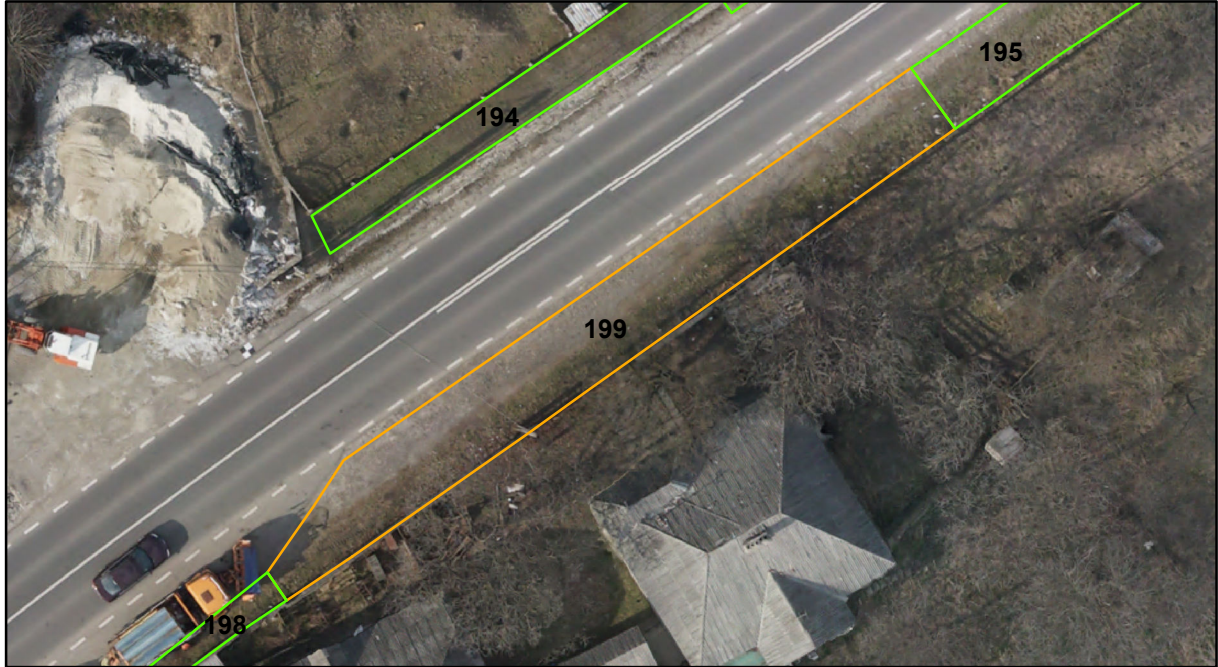

## 1. AMPLASAMENT TEREN SPAȚIU VERDE

2. ADRESA: Comuna Tașca, Localitatea Neagra  
DN 12C - Strada Ardealului