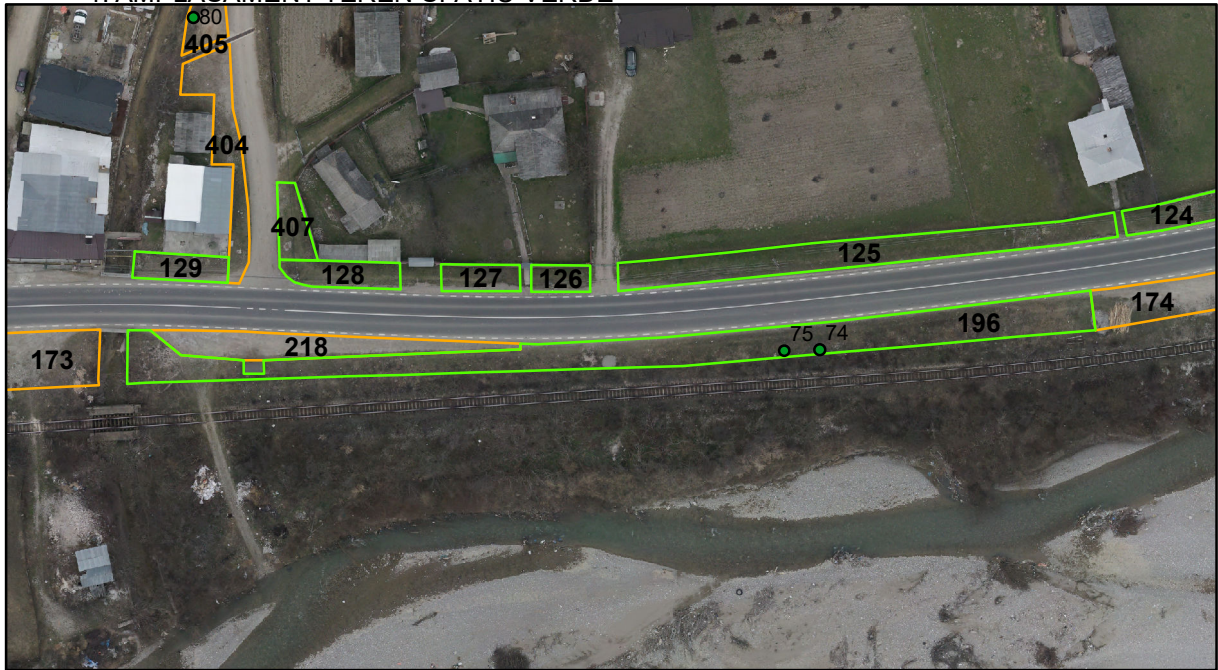

# FIȘĂ TEREN SPAȚIU VERDE

## 1. AMPLASAMENT TEREN SPAȚIU VERDE

2. ADRESA: Comuna Tașca, Localitatea Neagra  
DN 12C - Strada Ardealului

## 6. DATE PRIVIND VEGETAȚIA EXISTENTĂ PE TEREN SPAȚIU VERDE

ID	Denumire	Diametru	Inaltime	Viabilitate
74	Cires	20	4.5	Buna
75	Nuc	10	3	Buna