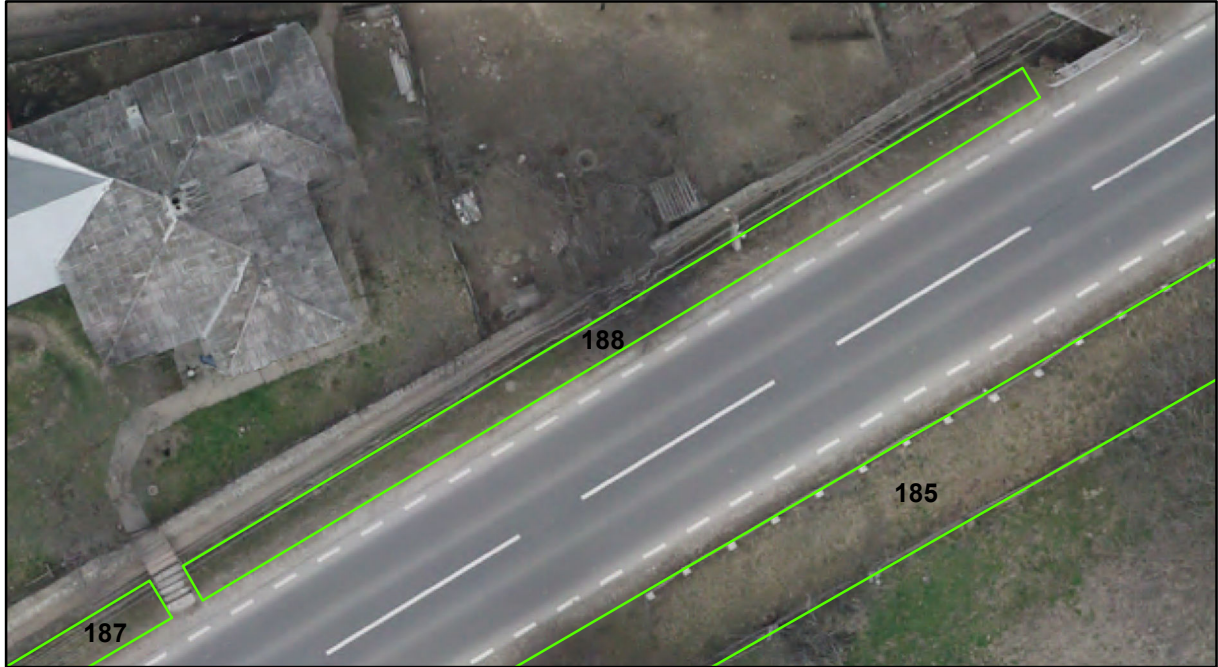

FIȘĂ TEREN SPAȚIU VERDE

1. AMPLASAMENT TEREN SPAȚIU VERDE

2. ADRESA: Comuna Tașca, Localitatea Neagra
DN 12C - Strada Ardealului

3. DEȚINĂTORI ȘI SITUAȚIE JURIDICĂ TEREN SPAȚIU VERDE

Proprietar/ detinator sp verde	Tip proprietate	Mode de administrare	Nr. parcela	Categorie folosinta	Suprafata mas. (mp)		Total teren sp verde	Observatii
					Teren exclusiv	Teren indiviziune		
Mun. Piatra Neamț	P.P.	C.L.	188	svvs	59		59	
Total:							59	