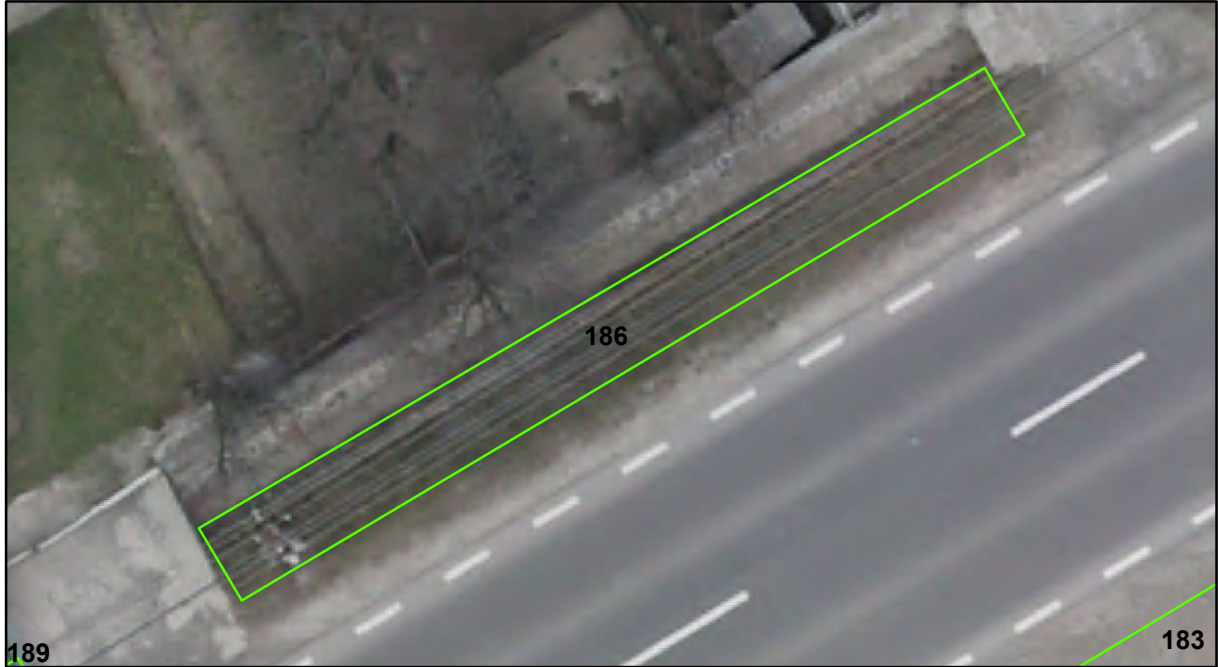

## 1. AMPLASAMENT TEREN SPAȚIU VERDE

2. ADRESA: Comuna Tașca, Localitatea Neagra  
DN 12C - Strada Ardealului