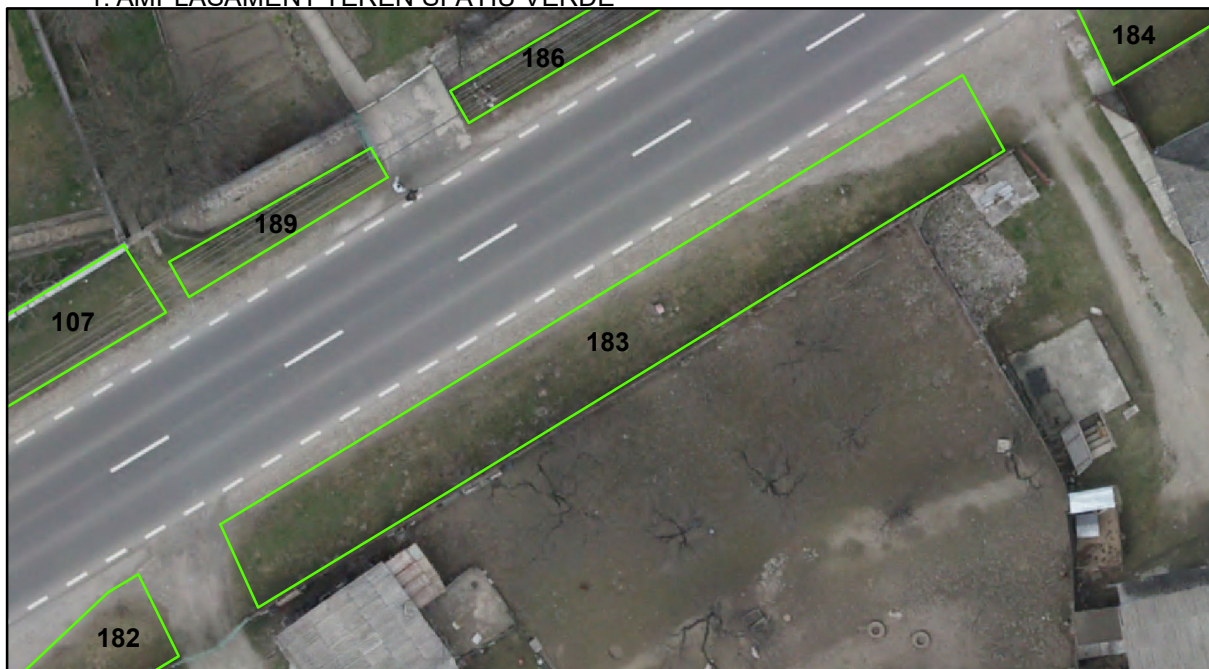

FIȘĂ TEREN SPAȚIU VERDE

1. AMPLASAMENT TEREN SPAȚIU VERDE

2. ADRESA: Comuna Tașca, Localitatea Neagra
DN 12C - Strada Ardealului

3. DEȚINĂTORI ȘI SITUAȚIE JURIDICĂ TEREN SPAȚIU VERDE

Proprietar/ deținător sp verde	Tip proprietate	Mod de administrare	Nr. parcela	Categorie folosinta	Suprafata mas. (mp)		Total teren sp verde	Observatii
					Teren exclusiv	Teren indiviziune		
Mun. Piatra Neamț	P.P.	C.L.	183	svvs	152		152	
Total:							152	