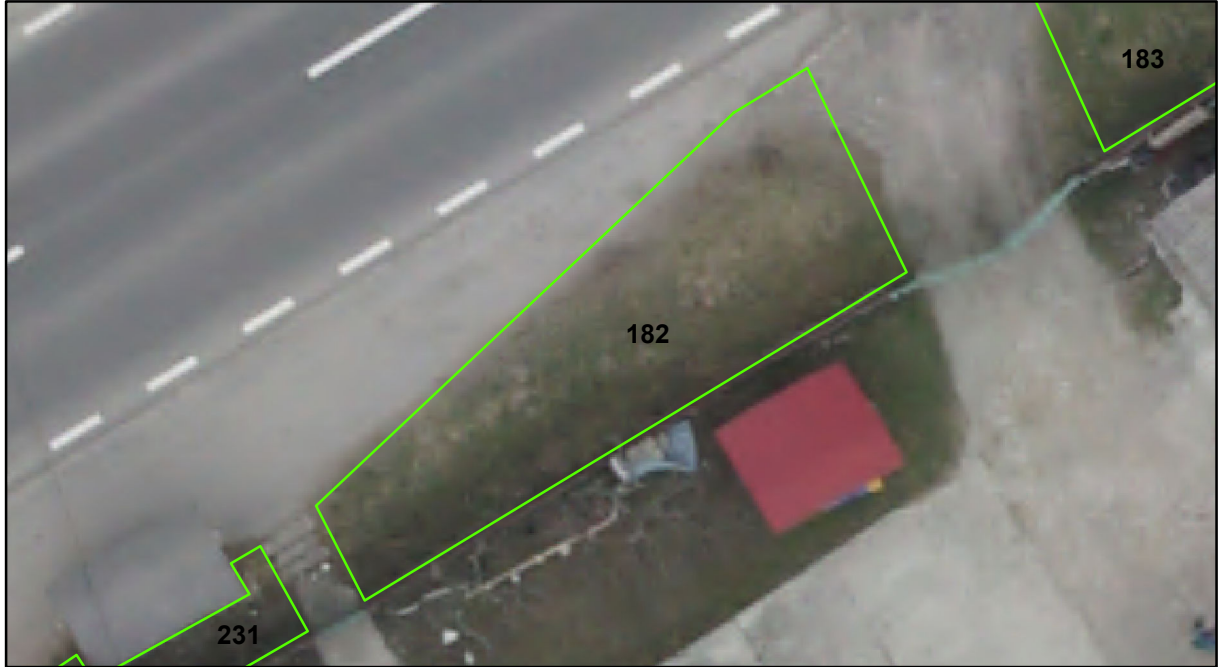

## 1. AMPLASAMENT TEREN SPAȚIU VERDE

2. ADRESA: Comuna Tașca, Localitatea Neagra  
DN 12C - Strada Ardealului