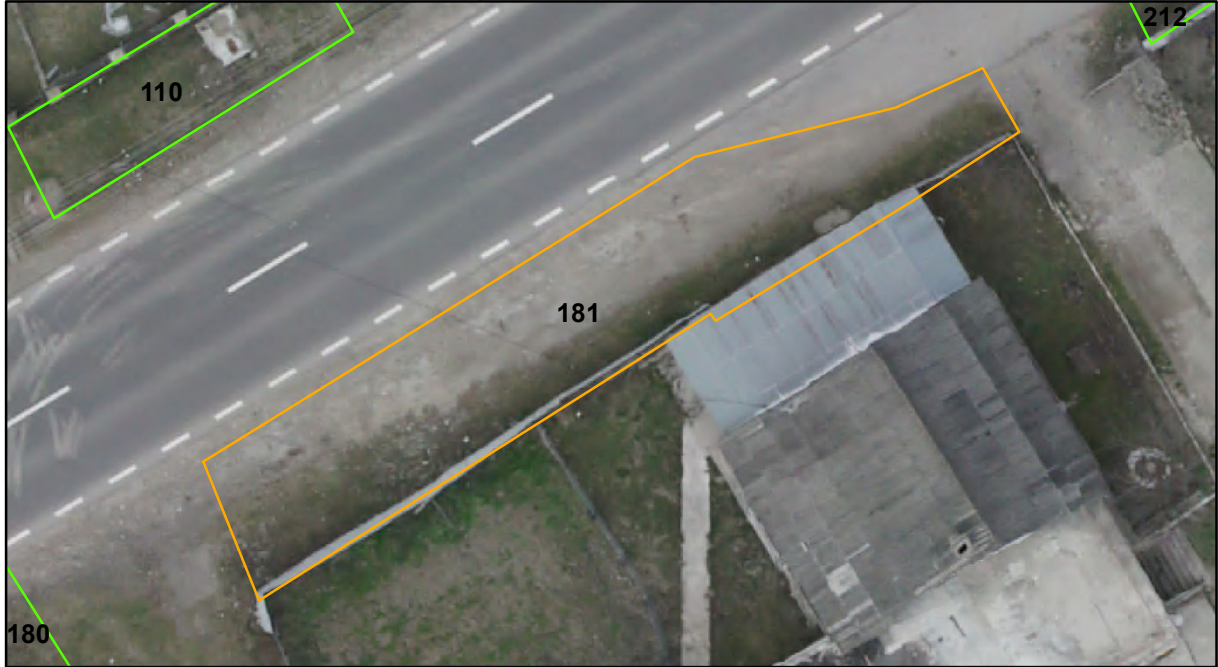

FIȘĂ TEREN SPAȚIU VERDE

1. AMPLASAMENT TEREN SPAȚIU VERDE

2. ADRESA: Comuna Tașca, Localitatea Neagra
DN 12C - Strada Ardealului

3. DEȚINĂTORI ȘI SITUAȚIE JURIDICĂ TEREN SPAȚIU VERDE

Proprietar/ detinator sp verde	Tip proprietate	Mode de administrare	Nr. parcela	Categorie folosinta	Suprafata mas. (mp)		Total teren sp verde	Observatii
					Teren exclusiv	Teren indiviziune		
Mun. Piatra Neamț	P.P.	C.L.	181	td	123		123	
Total:							123	