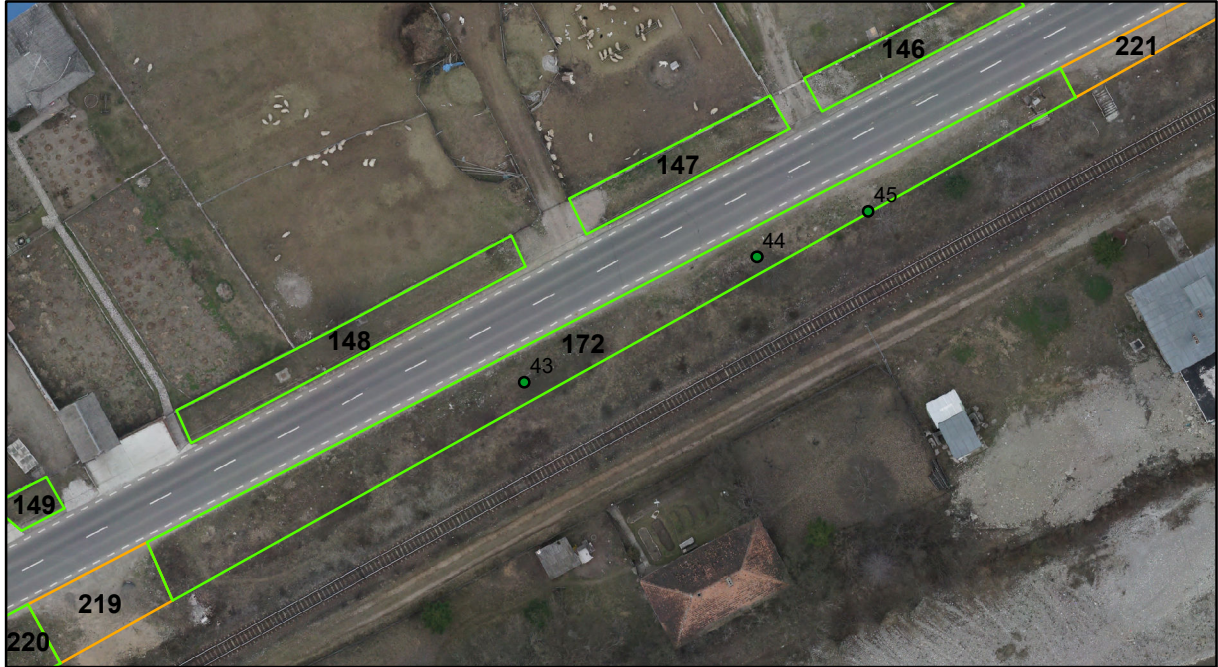

## 1. AMPLASAMENT TEREN SPAȚIU VERDE

2. ADRESA: Comuna Tașca, Localitatea Neagra  
DN 12C - Strada Ardealului