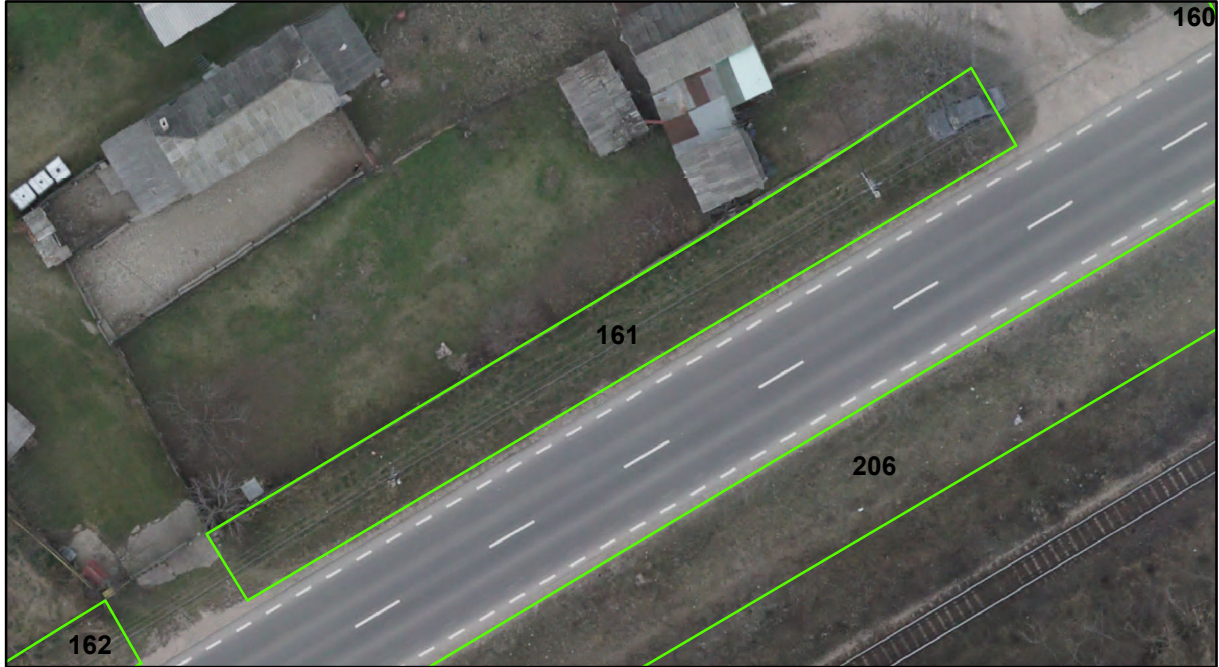

FIȘĂ TEREN SPAȚIU VERDE

1. AMPLASAMENT TEREN SPAȚIU VERDE

2. ADRESA: Comuna Tașca, Localitatea Neagra
DN 12C - Strada Ardealului

3. DEȚINĂTORI ȘI SITUAȚIE JURIDICĂ TEREN SPAȚIU VERDE

Proprietar/ detinator sp verde	Tip proprietate	Mode de administrare	Nr. parcela	Categorie folosinta	Suprafata mas. (mp)		Total teren sp verde	Observatii
					Teren exclusiv	Teren indiviziune		
Mun. Piatra Neamț	P.P.	C.L.	161	svvs	239		239	
Total:							239	