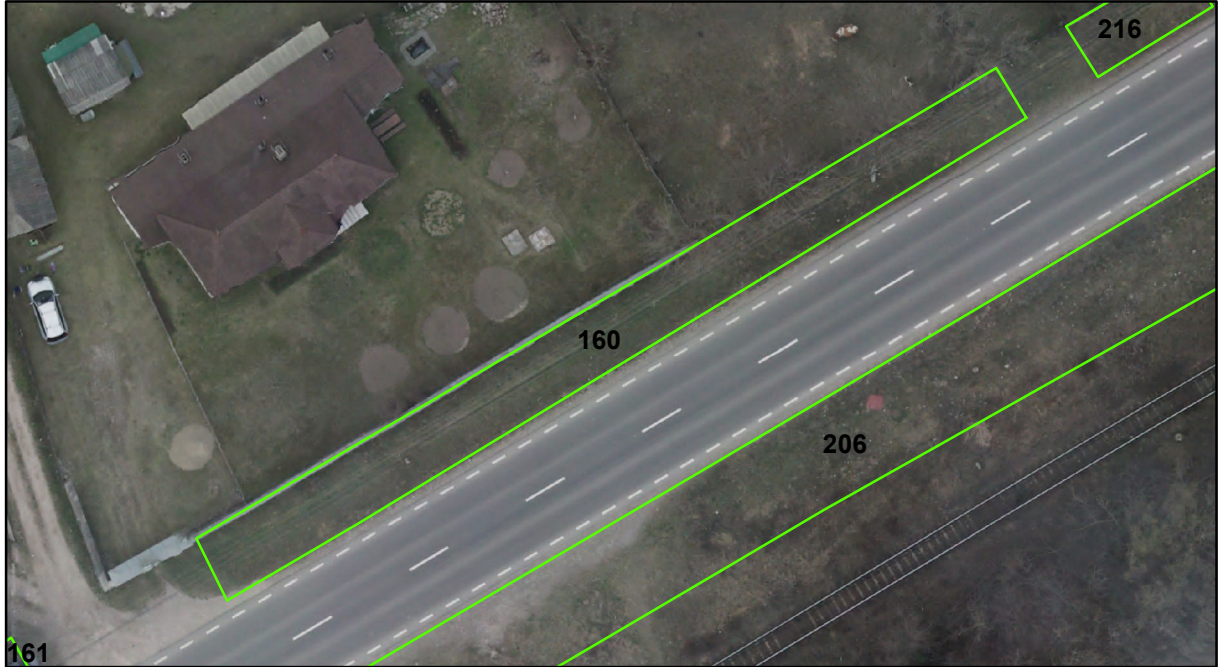

FIȘĂ TEREN SPAȚIU VERDE

1. AMPLASAMENT TEREN SPAȚIU VERDE

2. ADRESA: Comuna Tașca, Localitatea Neagra
DN 12C - Strada Ardealului

3. DEȚINĂTORI ȘI SITUAȚIE JURIDICĂ TEREN SPAȚIU VERDE

Proprietar/ detinator sp verde	Tip proprietate	Mode de administrare	Nr. parcela	Categorie folosinta	Suprafata mas. (mp)		Total teren sp verde	Observatii
					Teren exclusiv	Teren indiviziune		
Mun. Piatra Neamț	P.P.	C.L.	160	svvs	267		267	
Total:							267	