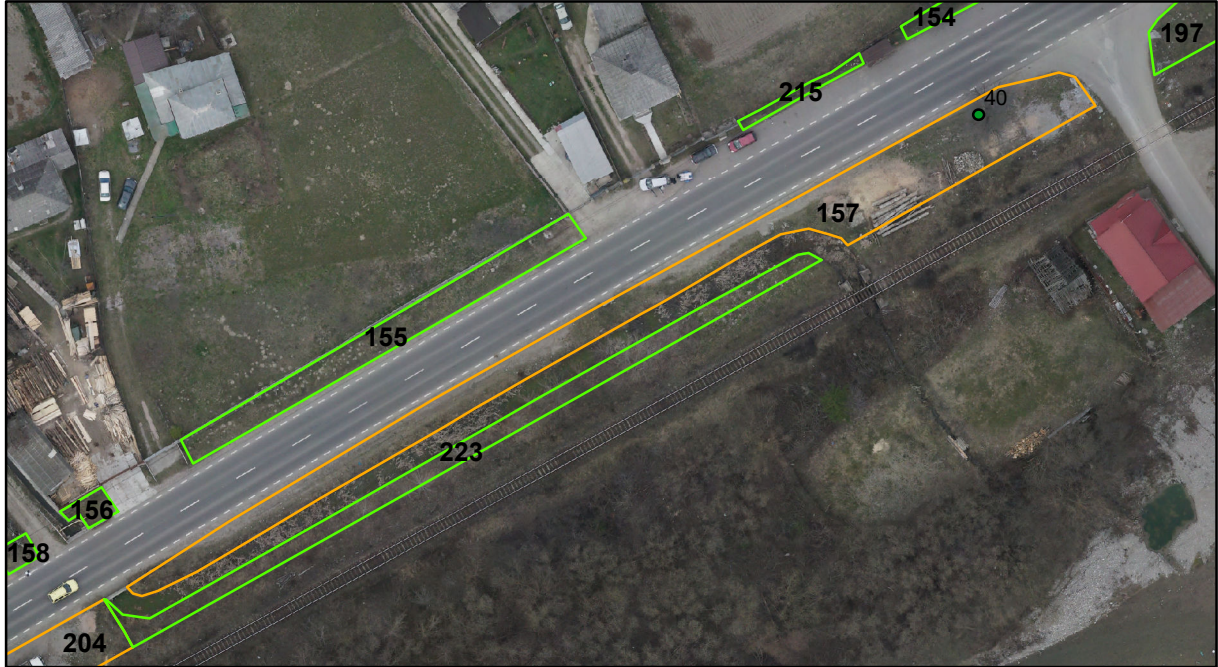

## 1. AMPLASAMENT TEREN SPAȚIU VERDE

2. ADRESA: Comuna Tașca, Localitatea Neagra  
DN 12C - Strada Ardealului