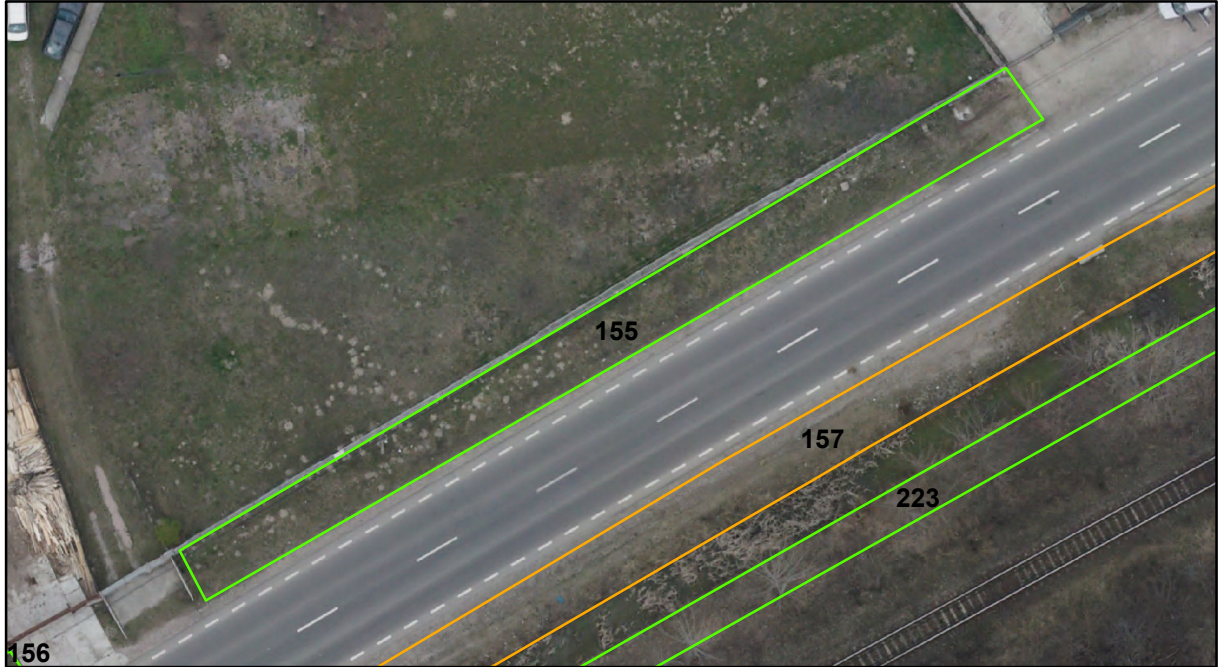

## 1. AMPLASAMENT TEREN SPAȚIU VERDE

2. ADRESA: Comuna Tașca, Localitatea Neagra  
DN 12C - Strada Ardealului