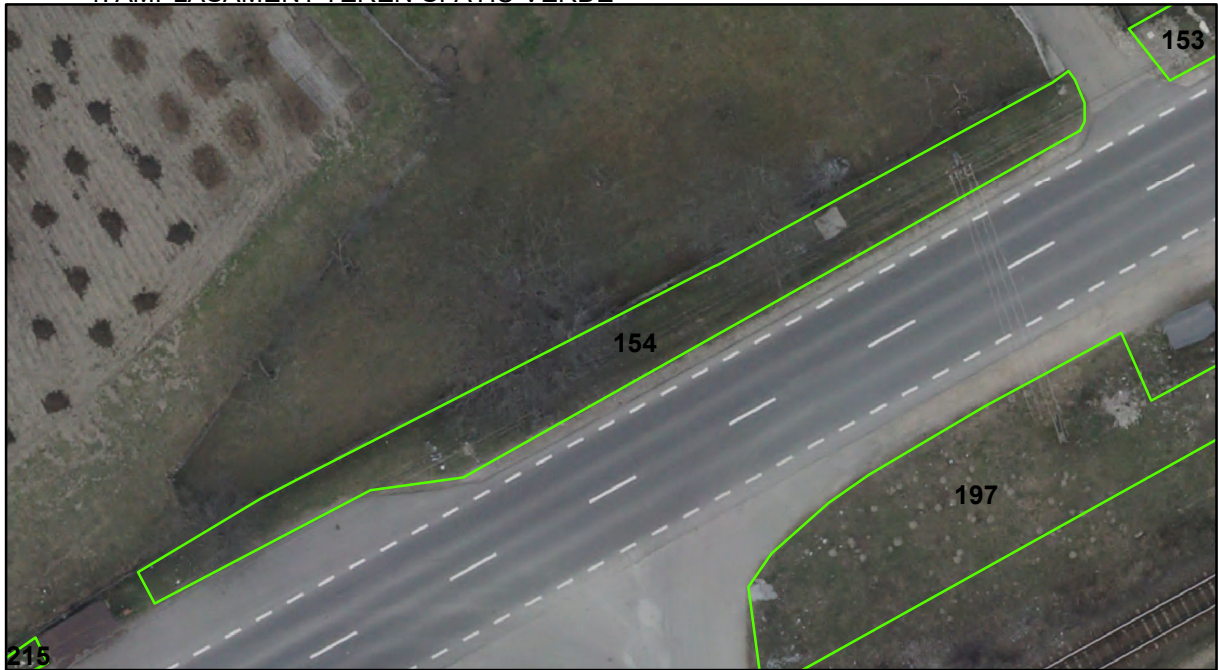

FIȘĂ TEREN SPAȚIU VERDE

1. AMPLASAMENT TEREN SPAȚIU VERDE

2. ADRESA: Comuna Tașca, Localitatea Neagra
DN 12C - Strada Ardealului

3. DEȚINĂTORI ȘI SITUAȚIE JURIDICĂ TEREN SPAȚIU VERDE

Proprietar/ detinator sp verde	Tip proprietate	Mode de administrare	Nr. parcela	Categorie folosinta	Suprafata mas. (mp)		Total teren sp verde	Observatii
					Teren exclusiv	Teren indiviziune		
Mun. Piatra Neamț	P.P.	C.L.	154	svvs	191		191	
Total:							191	