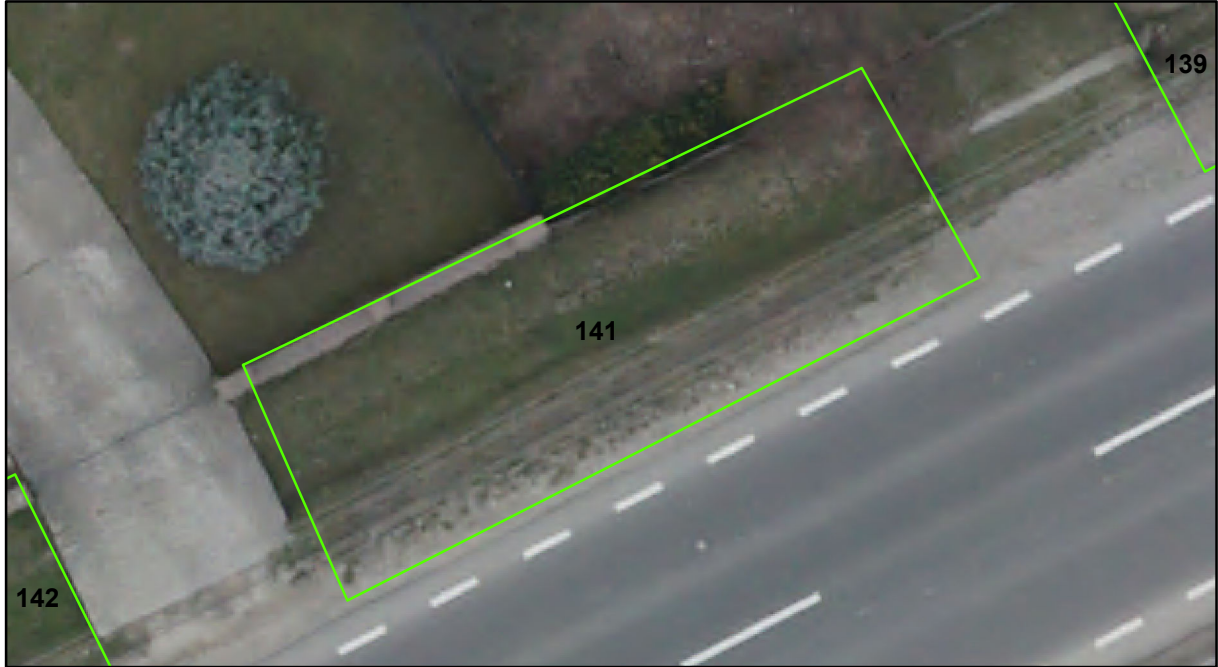

FIȘĂ TEREN SPAȚIU VERDE

1. AMPLASAMENT TEREN SPAȚIU VERDE

2. ADRESA: Comuna Tașca, Localitatea Neagra
DN 12C - Strada Ardealului

3. DEȚINĂTORI ȘI SITUAȚIE JURIDICĂ TEREN SPAȚIU VERDE

Proprietar/ detinator sp verde	Tip proprietate	Mode de administrare	Nr. parcela	Categorie folosinta	Suprafata mas. (mp)		Total teren sp verde	Observatii
					Teren exclusiv	Teren indiviziune		
Mun. Piatra Neamț	P.P.	C.L.	141	svvs	65		65	
Total:							65	