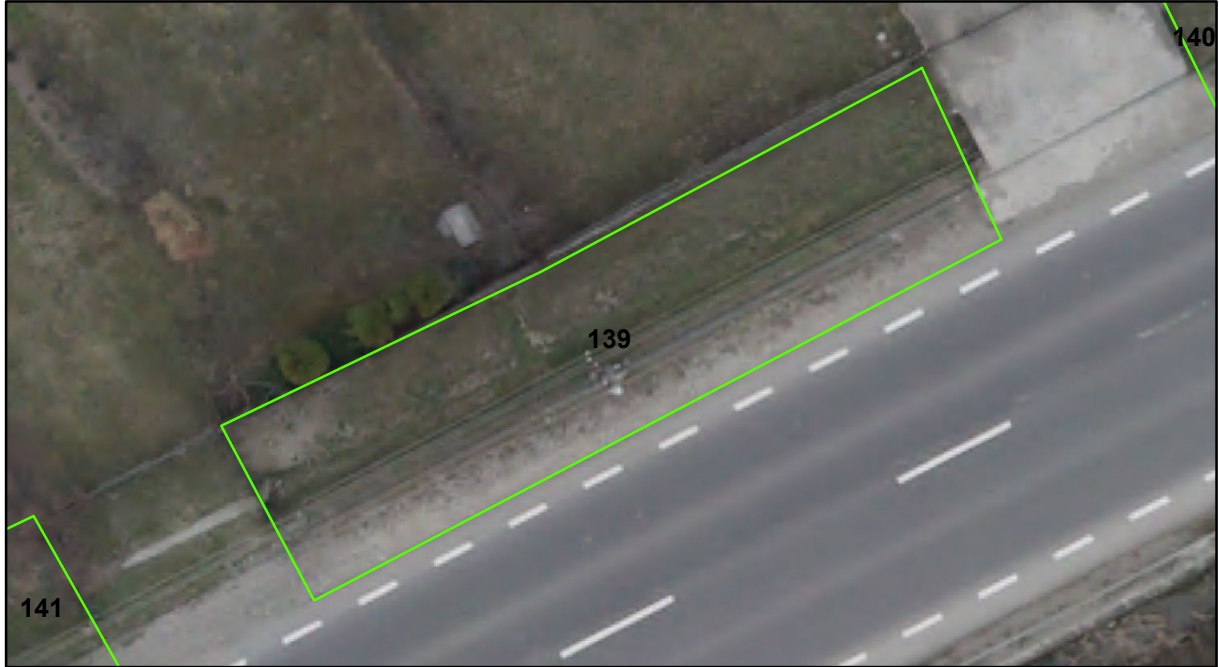

FIȘĂ TEREN SPAȚIU VERDE

1. AMPLASAMENT TEREN SPAȚIU VERDE

2. ADRESA: Comuna Tașca, Localitatea Neagra
DN 12C - Strada Ardealului

3. DEȚINĂTORI ȘI SITUAȚIE JURIDICĂ TEREN SPAȚIU VERDE

Proprietar/ detinator sp verde	Tip proprietate	Mode de administrare	Nr. parcela	Categorie folosinta	Suprafata mas. (mp)		Total teren sp verde	Observatii
					Teren exclusiv	Teren indiviziune		
Mun. Piatra Neamț	P.P.	C.L.	139	svvs	83		83	
Total:							83	