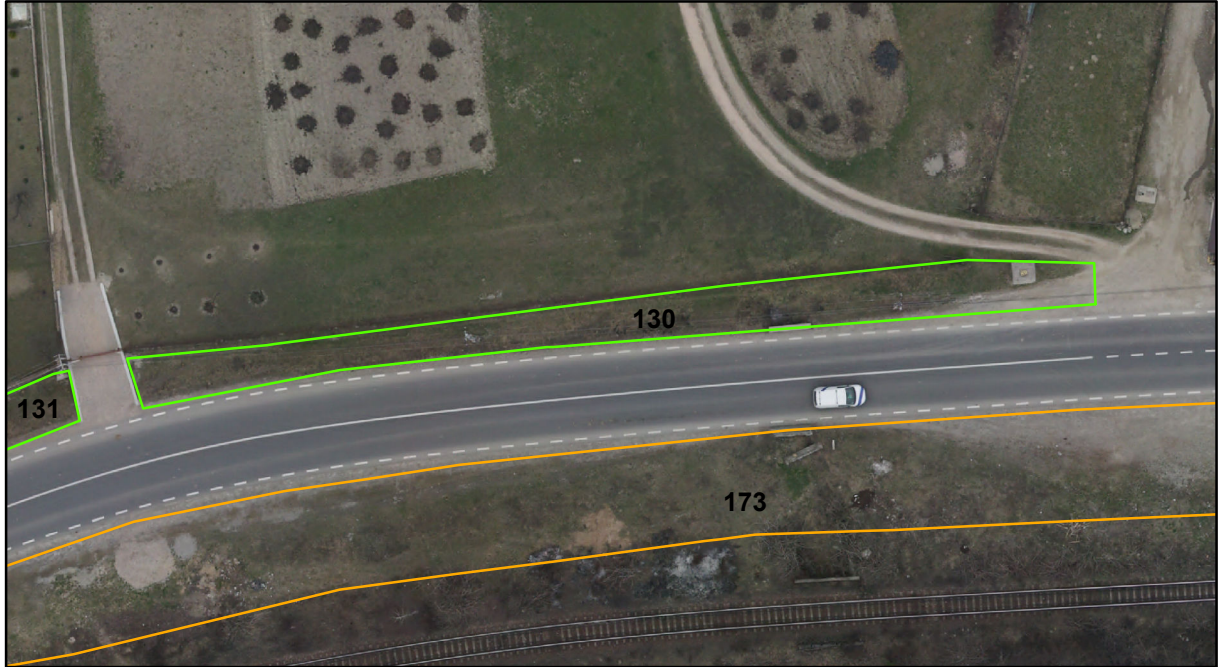

FIȘĂ TEREN SPAȚIU VERDE

1. AMPLASAMENT TEREN SPAȚIU VERDE

2. ADRESA: Comuna Tașca, Localitatea Neagra
DN 12C - Strada Ardealului

3. DEȚINĂTORI ȘI SITUAȚIE JURIDICĂ TEREN SPAȚIU VERDE

Proprietar/ detinator sp verde	Tip proprietate	Mode de administrare	Nr. parcela	Categorie folosinta	Suprafata mas. (mp)		Total teren sp verde	Observatii
					Teren exclusiv	Teren indiviziune		
Mun. Piatra Neamț	P.P.	C.L.	130	svvs	284		284	
Total:							284	