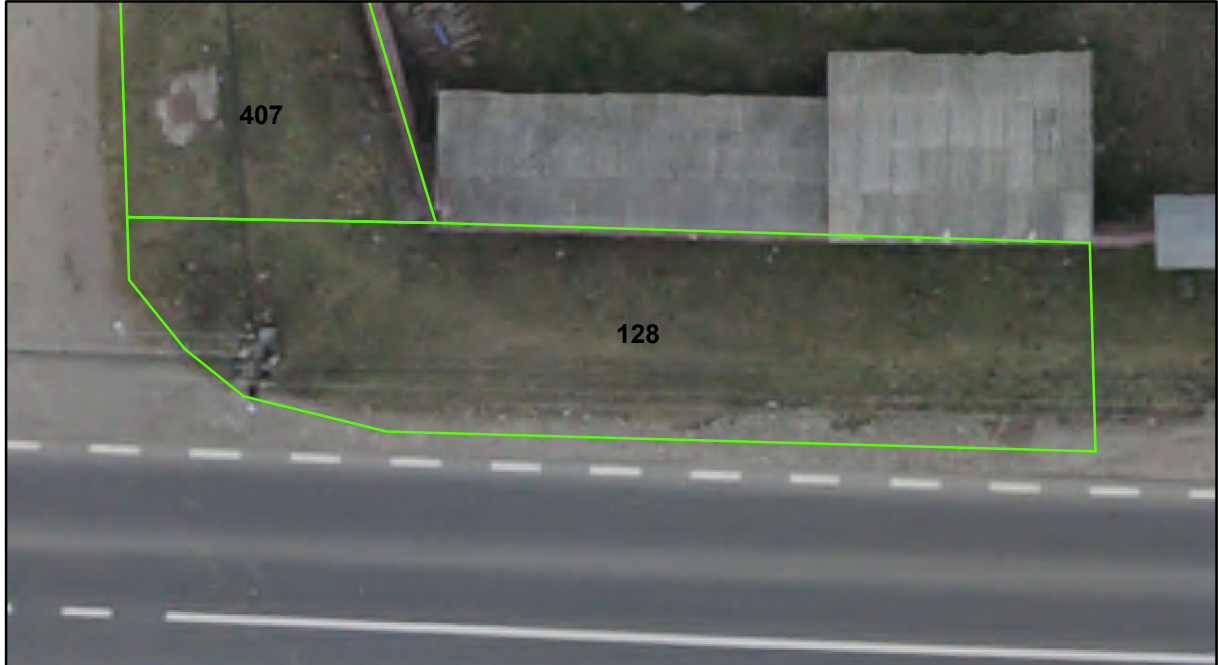

## 1. AMPLASAMENT TEREN SPAȚIU VERDE

2. ADRESA: Comuna Tașca, Localitatea Neagra  
DN 12C - Strada Ardealului