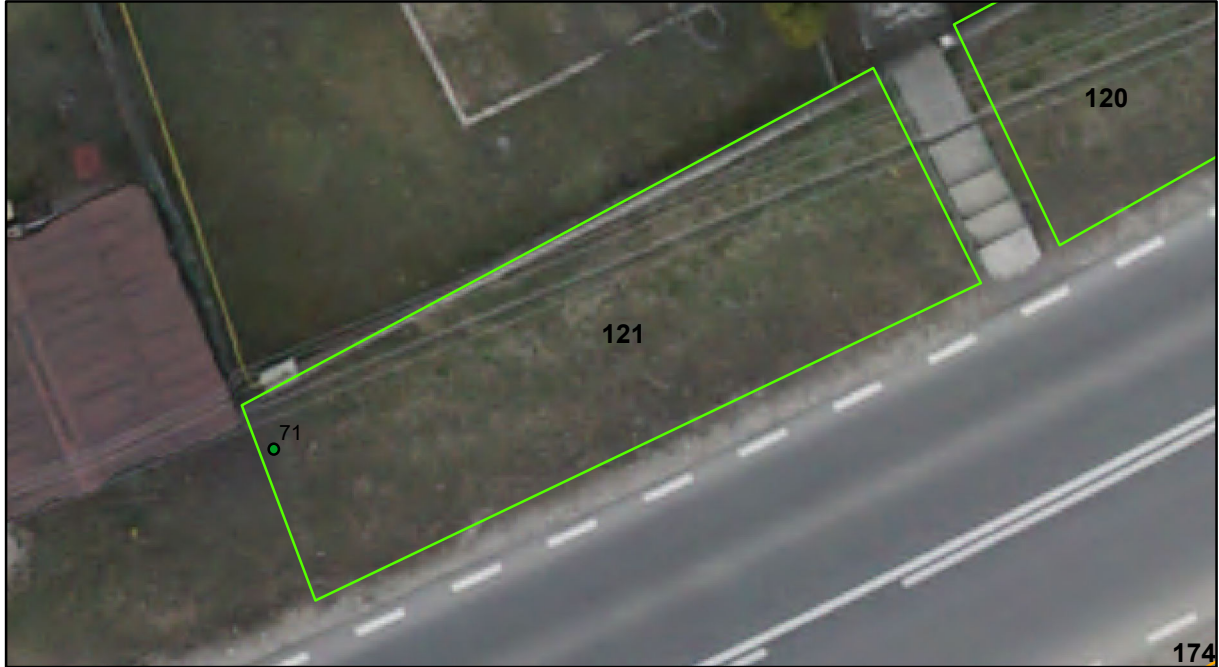

FIȘĂ TEREN SPAȚIU VERDE

1. AMPLASAMENT TEREN SPAȚIU VERDE

2. ADRESA: Comuna Tașca, Localitatea Neagra
DN 12C - Strada Ardealului

3. DEȚINĂTORI ȘI SITUAȚIE JURIDICĂ TEREN SPAȚIU VERDE

Proprietar/ deținător sp verde	Tip proprietate	Mod de administrare	Nr. parcela	Categorie folosință	Suprafața mas. (mp)		Total teren sp verde	Observatii
					Teren exclusiv	Teren indiviziune		
Mun. Piatra Neamț	P.P.	C.L.	121	svvs	59		59	
Total:							59	

4. DESCRIERE CONSTRUCȚIILOR EXISTENTE PE TEREN SPAȚIU VERDE

Nume și prenume proprietar construcții	Tip proprietate	Mod de administrare	Nr. corp cons.	Categorie folosință	Suprafața mas. (mp)		Observatii	
					sol	subsol		
Total:								

5. ECHIPAREA EDILITARĂ A TERENULUI A C t E G T

6. DATE PRIVIND VEGETAȚIA EXISTENTĂ PE TEREN SPAȚIU VERDE

ID	Denumire	Diametru (cm)	Înălțime(m)	Viabilitate
71	Visin	15	2.5	Buna

7. DOCUMENTE EMISE CU PRIVIRE LA TERENUL SPAȚIU VERDE ȘI CONSTRUCȚIILE EXISTENTE