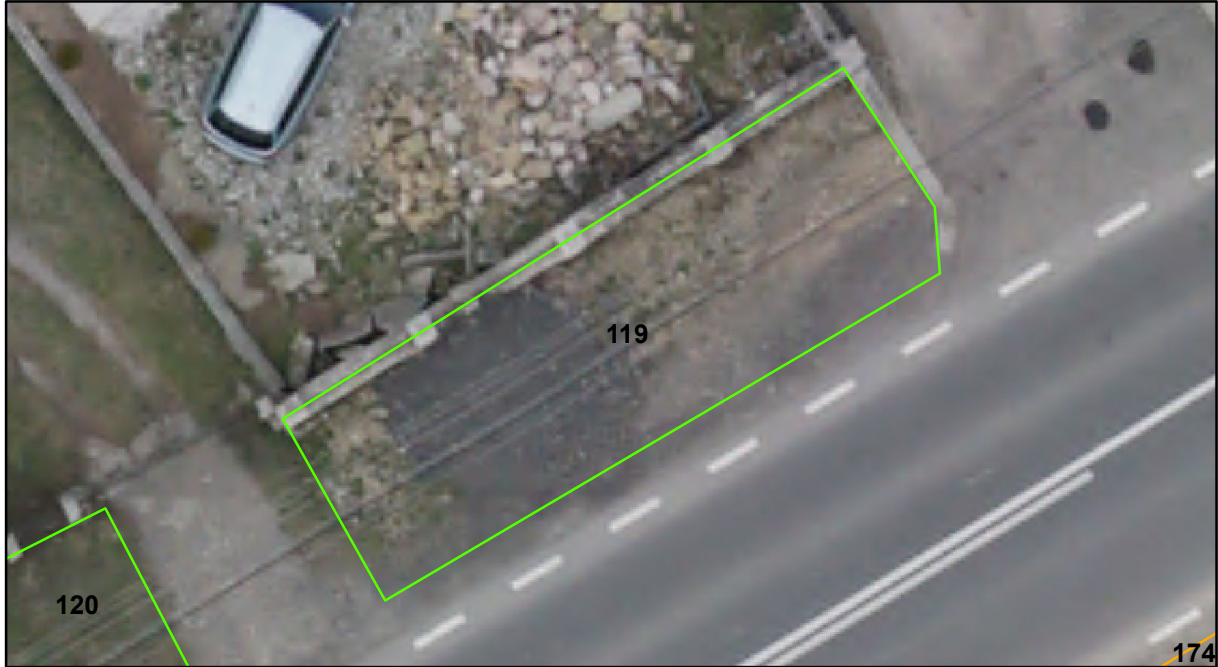

FIȘĂ TEREN SPAȚIU VERDE

1. AMPLASAMENT TEREN SPAȚIU VERDE

2. ADRESA: Comuna Tașca, Localitatea Neagra
DN 12C - Strada Ardealului

3. DEȚINĂTORI ȘI SITUAȚIE JURIDICĂ TEREN SPAȚIU VERDE

Proprietar/ detinator sp verde	Tip proprietate	Mode de administrare	Nr. parcela	Categorie folosinta	Suprafata mas. (mp)		Total teren sp verde	Observatii
					Teren exclusiv	Teren indiviziune		
Mun. Piatra Neamț	P.P.	C.L.	119	svvs	45		45	
Total:							45	