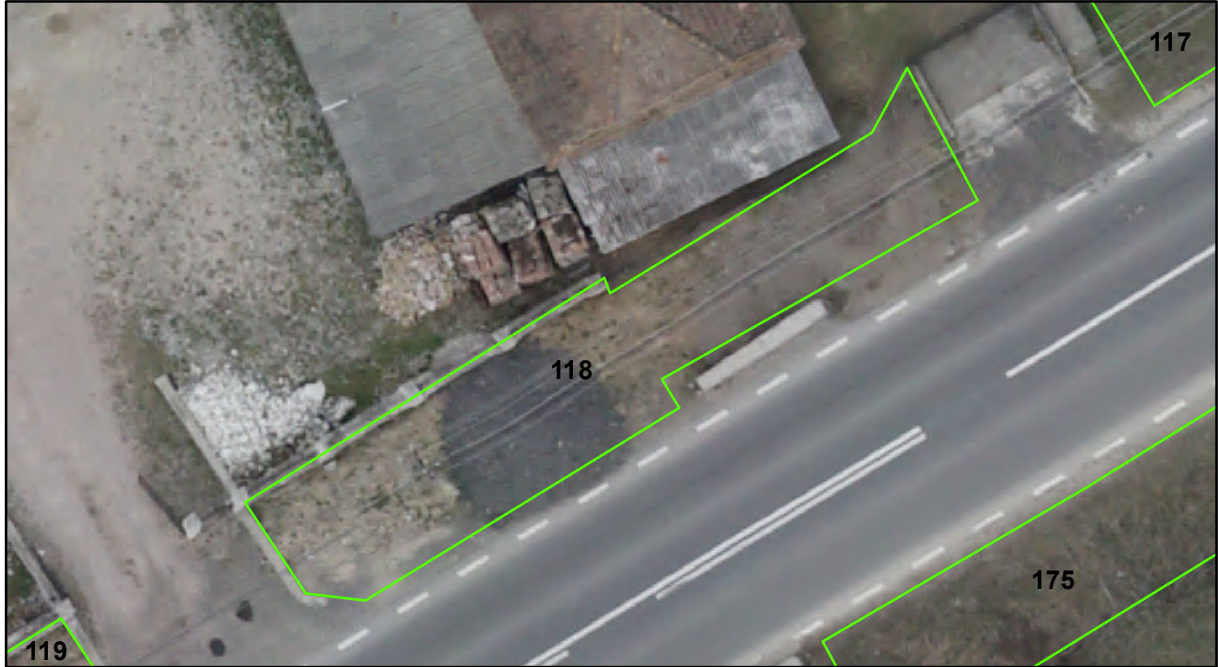

## 1. AMPLASAMENT TEREN SPAȚIU VERDE

2. ADRESA: Comuna Tașca, Localitatea Neagra  
DN 12C - Strada Ardealului