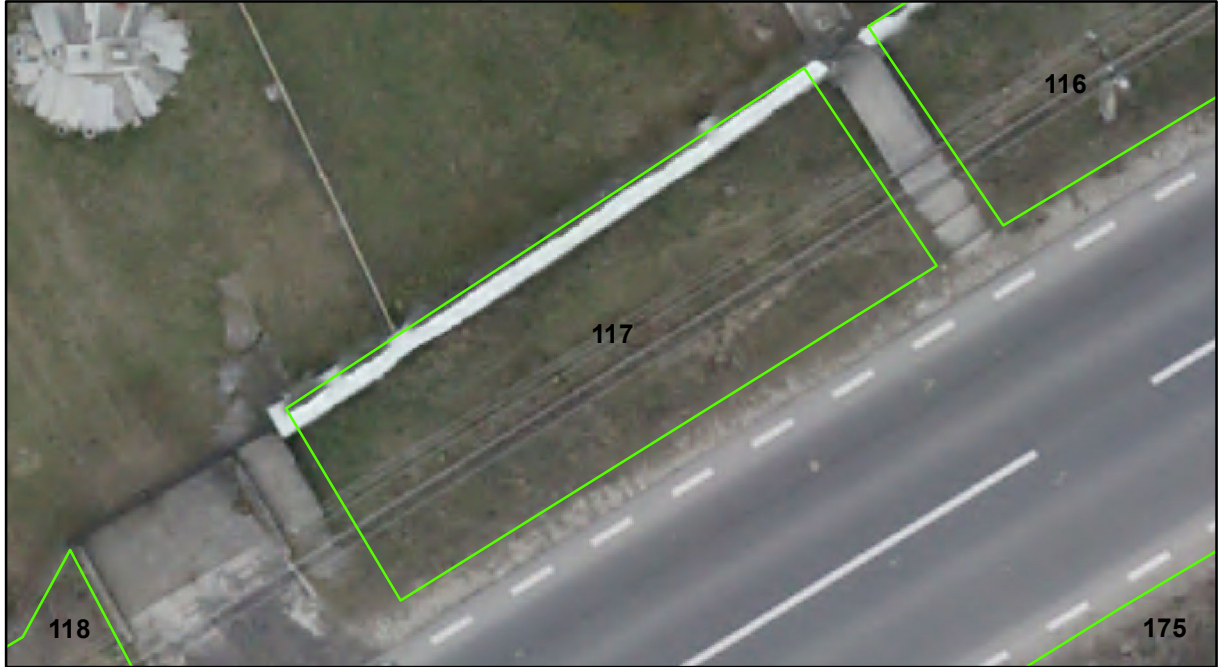

FIȘĂ TEREN SPAȚIU VERDE

1. AMPLASAMENT TEREN SPAȚIU VERDE

2. ADRESA: Comuna Tașca, Localitatea Neagra
DN 12C - Strada Ardealului

3. DEȚINĂTORI ȘI SITUAȚIE JURIDICĂ TEREN SPAȚIU VERDE

Proprietar/ detinator sp verde	Tip proprietate	Mode de administrare	Nr. parcela	Categorie folosinta	Suprafata mas. (mp)		Total teren sp verde	Observatii
					Teren exclusiv	Teren indiviziune		
Mun. Piatra Neamț	P.P.	C.L.	117	svvs	66		66	
Total:							66	