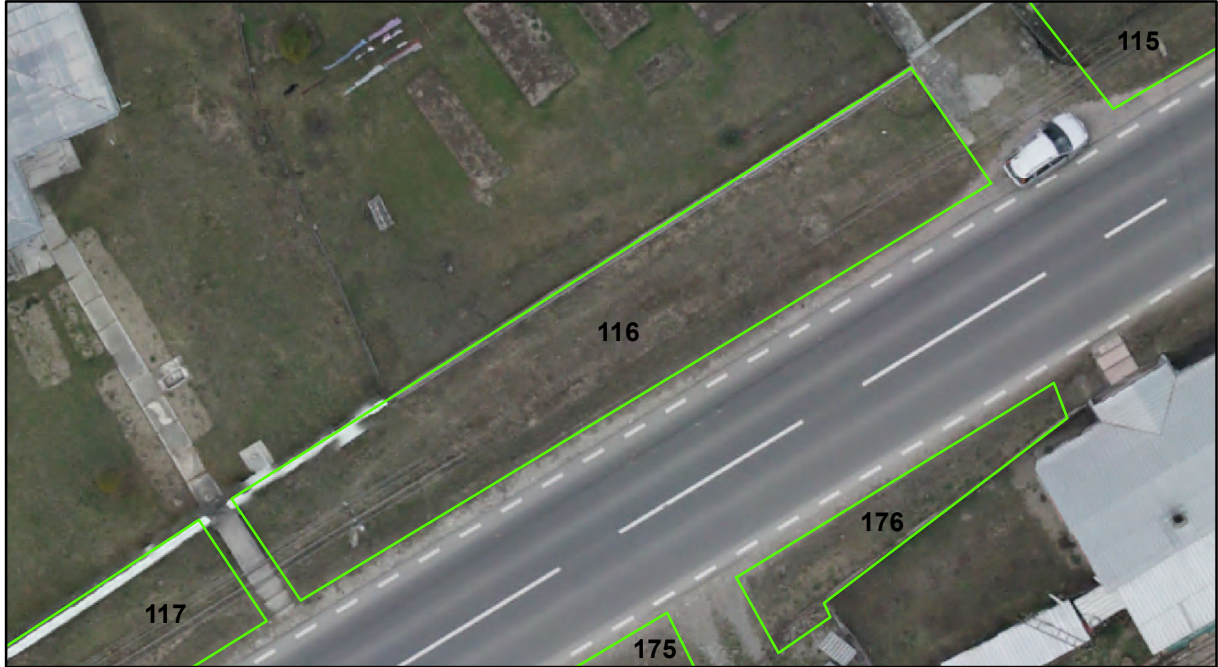

FIȘĂ TEREN SPAȚIU VERDE

1. AMPLASAMENT TEREN SPAȚIU VERDE

2. ADRESA: Comuna Tașca, Localitatea Neagra
DN 12C - Strada Ardealului

3. DEȚINĂTORI ȘI SITUAȚIE JURIDICĂ TEREN SPAȚIU VERDE

Proprietar/ detinator sp verde	Tip proprietate	Mode de administrare	Nr. parcela	Categorie folosinta	Suprafata mas. (mp)		Total teren sp verde	Observatii
					Teren exclusiv	Teren indiviziune		
Mun. Piatra Neamț	P.P.	C.L.	116	svvs	185		185	
Total:							185	