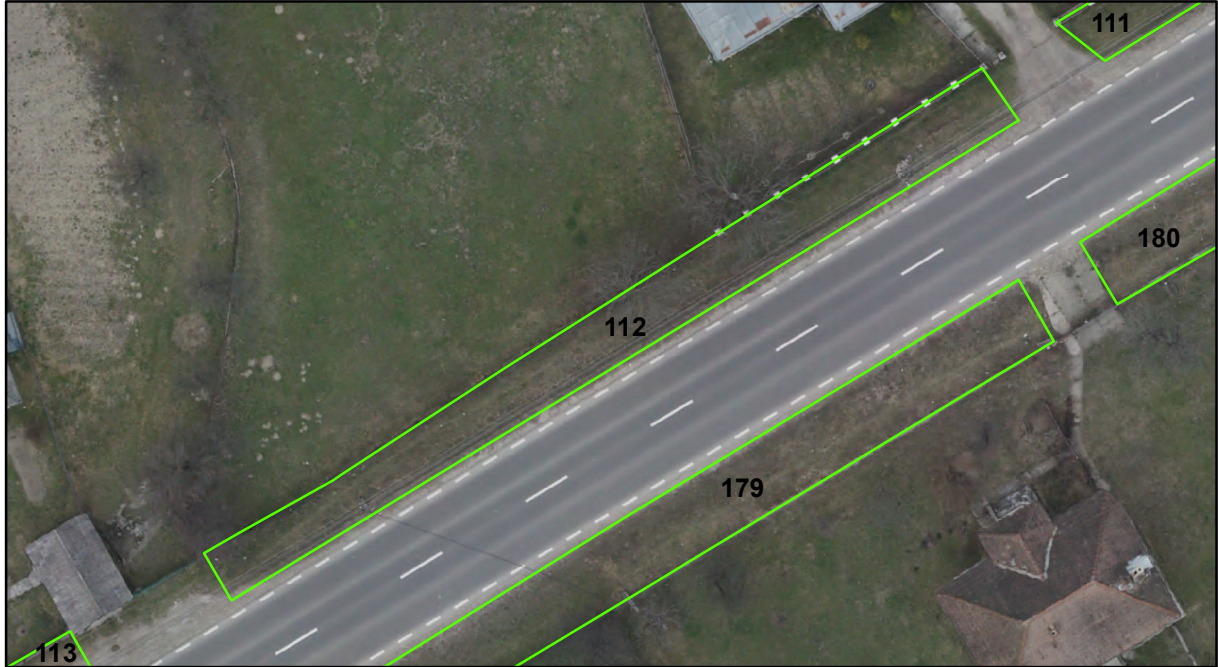

## 1. AMPLASAMENT TEREN SPAȚIU VERDE

2. ADRESA: Comuna Tașca, Localitatea Neagra  
DN 12C - Strada Ardealului