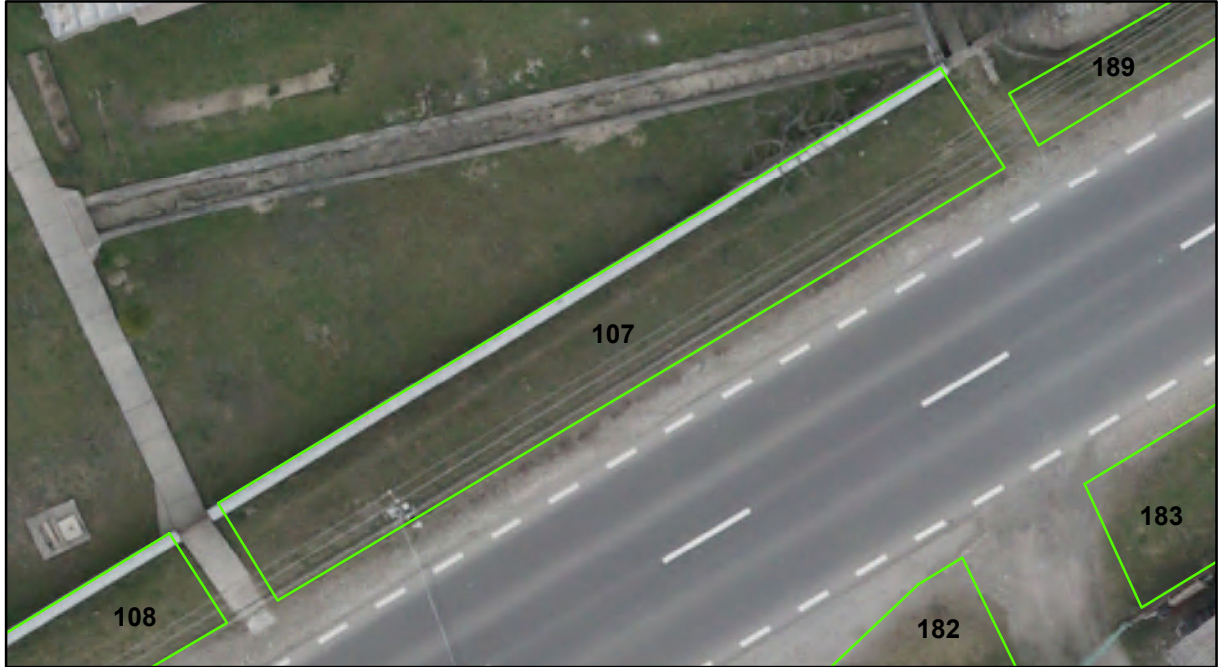

FIȘĂ TEREN SPAȚIU VERDE

1. AMPLASAMENT TEREN SPAȚIU VERDE

2. ADRESA: Comuna Tașca, Localitatea Neagra
DN 12C - Strada Ardealului

3. DEȚINĂTORI ȘI SITUAȚIE JURIDICĂ TEREN SPAȚIU VERDE

Proprietar/ detinator sp verde	Tip proprietate	Mode de administrare	Nr. parcela	Categorie folosinta	Suprafata mas. (mp)		Total teren sp verde	Observatii
					Teren exclusiv	Teren indiviziune		
Mun. Piatra Neamț	P.P.	C.L.	107	svvs	87		87	
Total:							87	