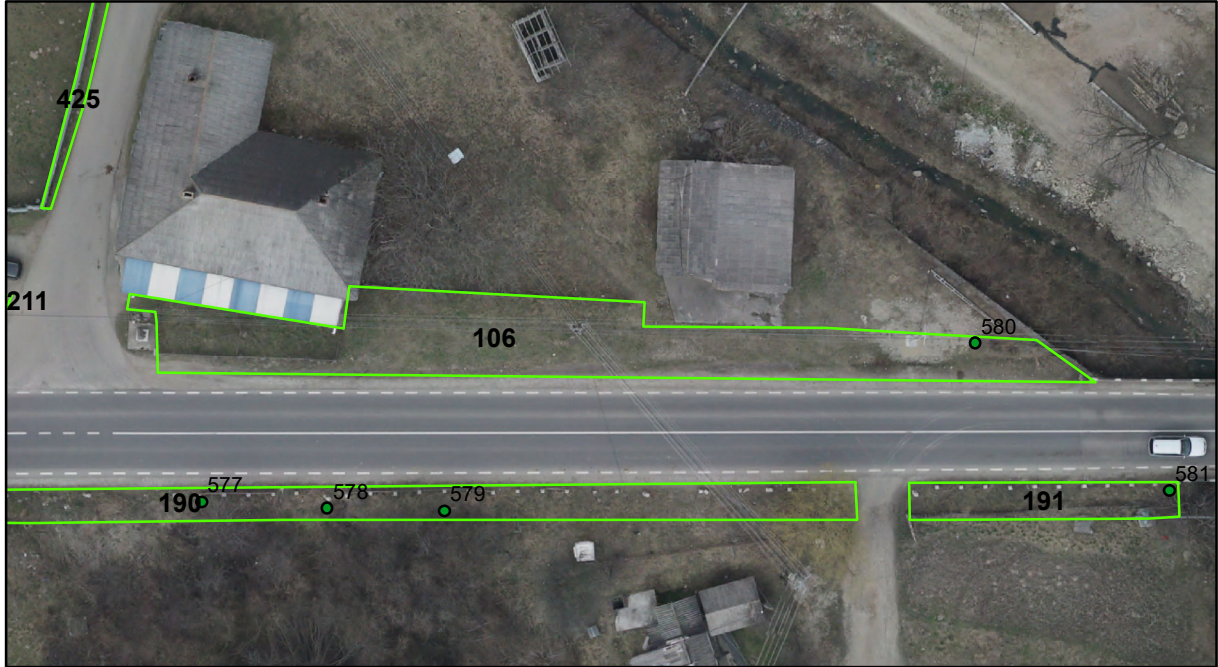

FIȘĂ TEREN SPAȚIU VERDE

1. AMPLASAMENT TEREN SPAȚIU VERDE

2. ADRESA: Comuna Tașca, Localitatea Neagra
DN 12C - Strada Ardealului

3. DEȚINĂTORI ȘI SITUAȚIE JURIDICĂ TEREN SPAȚIU VERDE

Proprietar/ detinator sp verde	Tip proprietate	Mode de administrare	Nr. parcela	Categorie folosinta	Suprafata mas. (mp)		Total teren sp verde	Observatii
					Teren exclusiv	Teren indiviziune		
Mun. Piatra Neamț	P.P.	C.L.	106	svvs	389		389	
Total:							389	

4. DESCRIERE CONSTRUCȚIILOR EXISTENTE PE TEREN SPAȚIU VERDE

Nume si prenume proprietar constructii	Tip proprietate	Mode de administrare	Nr.corp cons.	Categorie folosinta	Suprafata mas. (mp)		Observatii	
					sol	subsol		
Total:								

5. ECHIPAREA EDILITARĂ A TERENULUI A C t E G T

6. DATE PRIVIND VEGETAȚIA EXISTENTĂ PE TEREN SPAȚIU VERDE

ID	Denumire	Diametru (cm)	Inaltime(m)	Viabilitate
580	Corcodus	5	2	Buna

7. DOCUMENTE EMISE CU PRIVIRE LA TERENUL SPAȚIU VERDE ȘI CONSTRUCȚIILE EXISTENTE