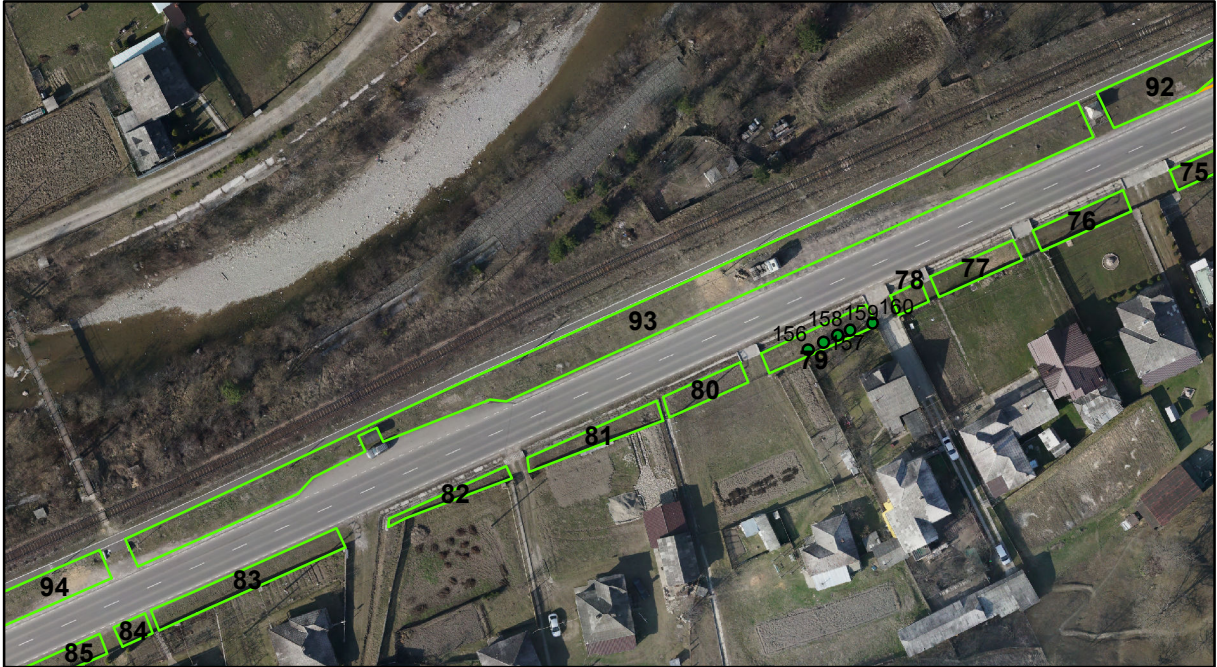

FIȘĂ TEREN SPAȚIU VERDE

1. AMPLASAMENT TEREN SPAȚIU VERDE

2. ADRESA: Comuna Tașca, Localitatea Tașca
DN 12C - Strada Alexandru cel Bun

3. DEȚINĂTORI ȘI SITUAȚIE JURIDICĂ TEREN SPAȚIU VERDE

Proprietar/ detinator sp verde	Tip proprietate	Mode de administrare	Nr. parcela	Categorie folosinta	Suprafata mas. (mp)		Total teren sp verde	Observatii
					Teren exclusiv	Teren indiviziune		
Mun. Piatra Neamț	P.P.	C.L.	093	svvs	1280		1280	
Total:							1280	