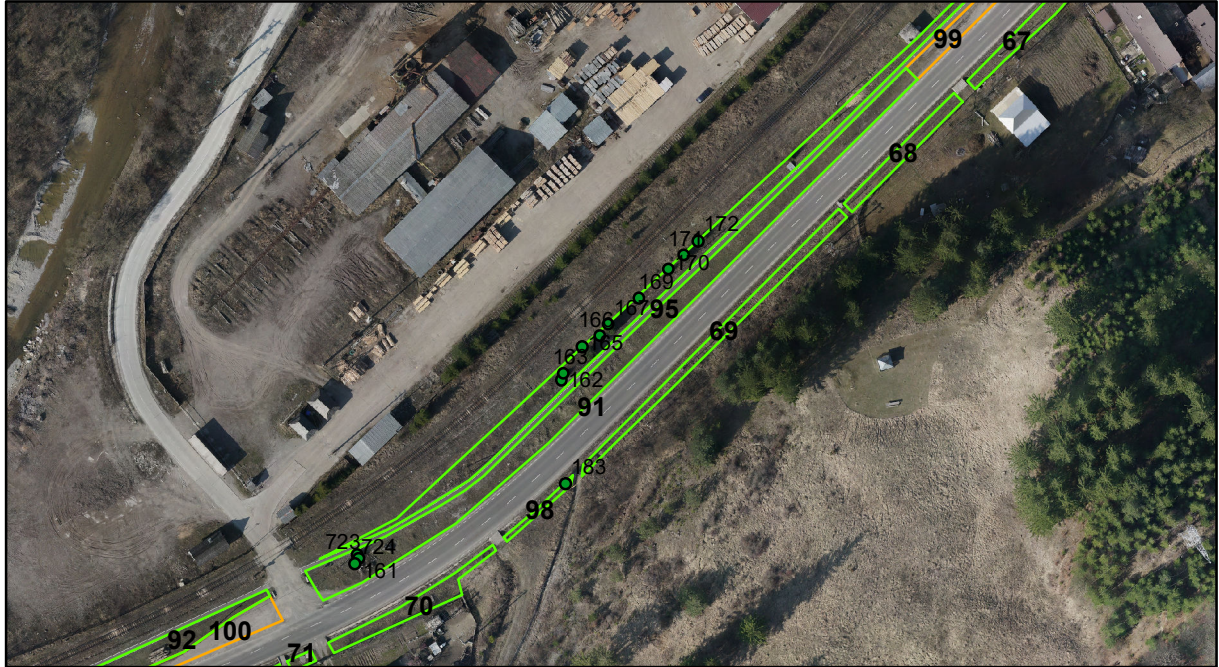

FIȘĂ TEREN SPAȚIU VERDE

1. AMPLASAMENT TEREN SPAȚIU VERDE

2. ADRESA: Comuna Tașca, Localitatea Tașca
DN 12C - Strada Alexandru cel Bun

3. DEȚINĂTORI ȘI SITUAȚIE JURIDICĂ TEREN SPAȚIU VERDE

Proprietar/ deținător sp verde	Tip proprietate	Mode de administrare	Nr. parcela	Categorie folosinta	Suprafata mas. (mp)		Total teren sp verde	Observatii
					Teren exclusiv	Teren indiviziune		
Mun. Piatra Neamț	P.P.	C.L.	091	svvs	1222		1222	
Total:							1222	

5. ECHIPAREA EDILITARĂ A TERENULUI A C t E G T

6. DATE PRIVIND VEGETAȚIA EXISTENTĂ PE TEREN SPAȚIU VERDE

ID	Denumire	Diametru (cm)	Inaltime(m)	Viabilitate
161	Brad	20	3.5	Buna
723	Brad	15	3.5	Buna
724	Brad	10	2	Buna