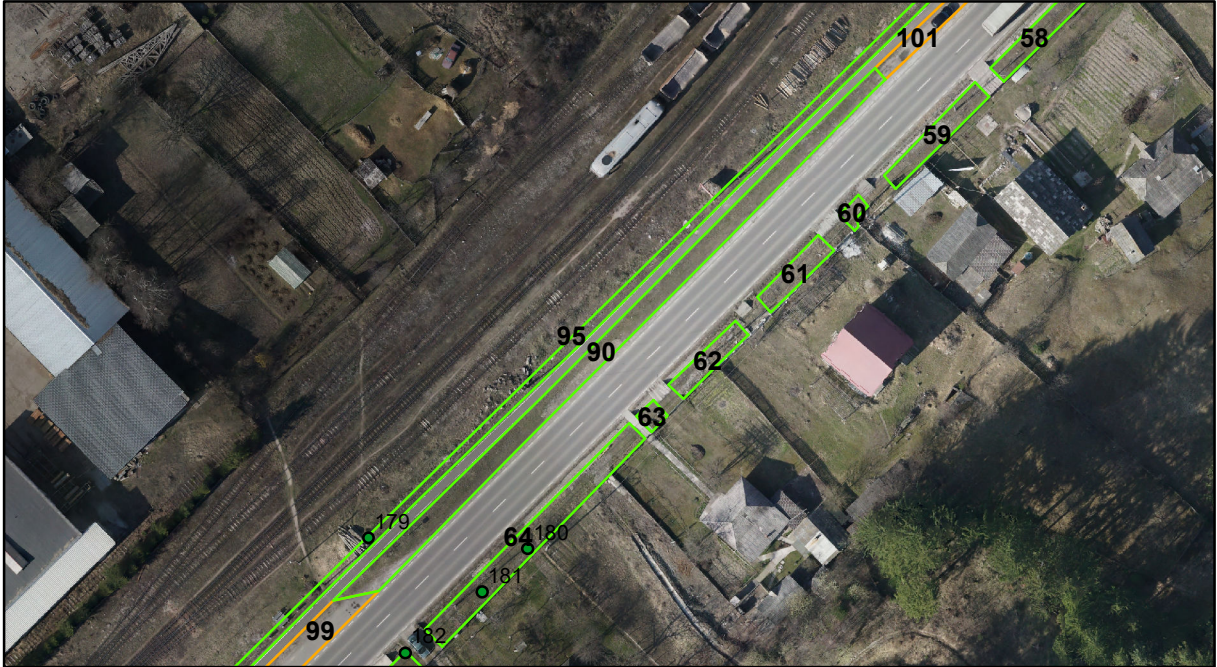

FIȘĂ TEREN SPAȚIU VERDE

1. AMPLASAMENT TEREN SPAȚIU VERDE

2. ADRESA: Comuna Tașca, Localitatea Tașca
DN 12C - Strada Alexandru cel Bun

3. DEȚINĂTORI ȘI SITUAȚIE JURIDICĂ TEREN SPAȚIU VERDE

Proprietar/ detinator sp verde	Tip proprietate	Mode de administrare	Nr. parcela	Categorie folosinta	Suprafata mas. (mp)		Total teren sp verde	Observatii
					Teren exclusiv	Teren indiviziune		
Mun. Piatra Neamț	P.P.	C.L.	090	svvs	408		408	
Total:							408	