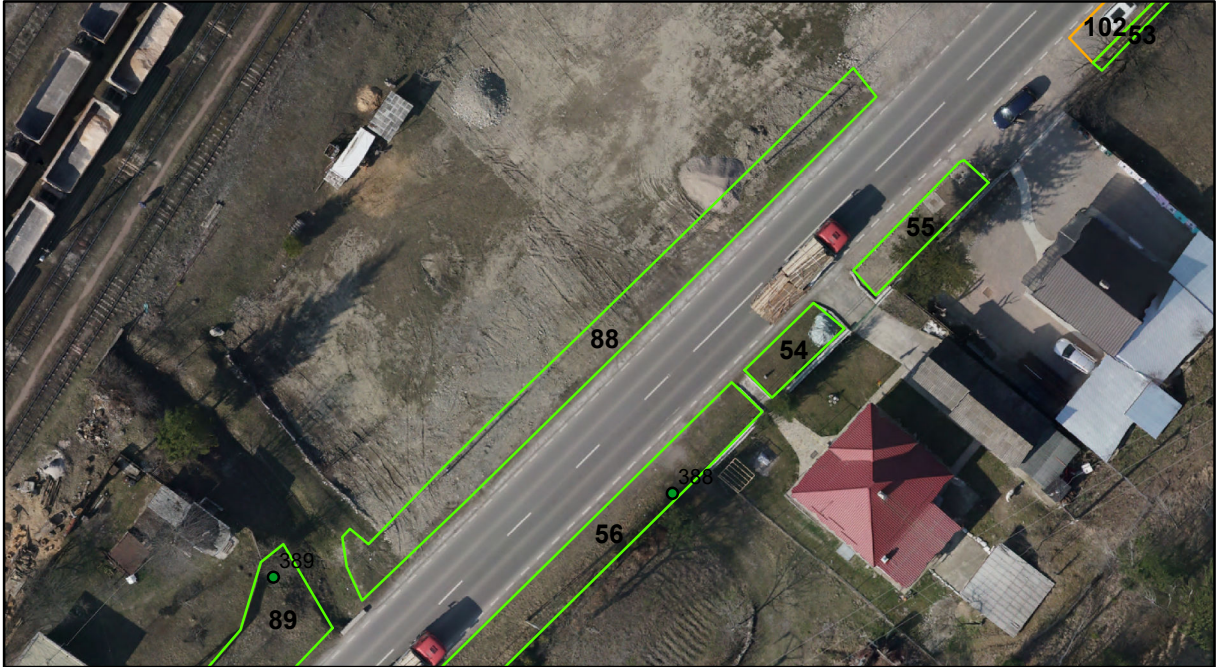

# FIȘĂ TEREN SPAȚIU VERDE

## 1. AMPLASAMENT TEREN SPAȚIU VERDE

2. ADRESA: Comuna Tașca, Localitatea Tașca  
DN 12C - Strada Alexandru cel Bun