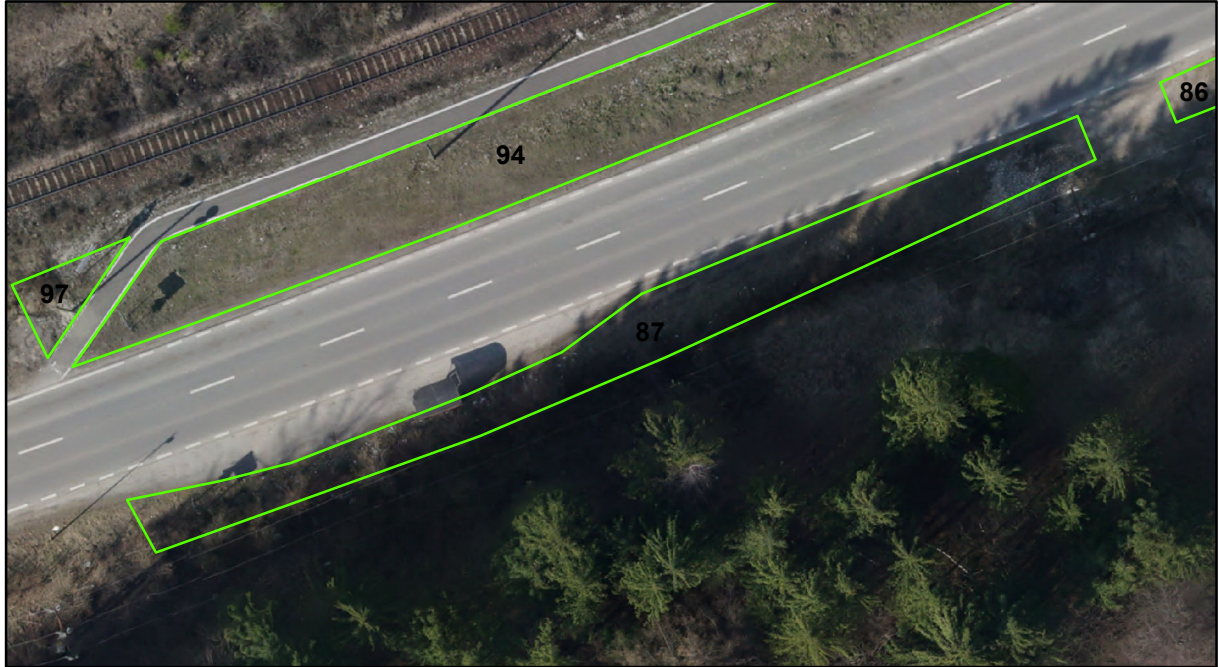

FIȘĂ TEREN SPAȚIU VERDE

1. AMPLASAMENT TEREN SPAȚIU VERDE

2. ADRESA: Comuna Tașca, Localitatea Tașca
DN 12C - Strada Alexandru cel Bun

3. DEȚINĂTORI ȘI SITUAȚIE JURIDICĂ TEREN SPAȚIU VERDE

Proprietar/ detinator sp verde	Tip proprietate	Mode de administrare	Nr. parcela	Categorie folosinta	Suprafata mas. (mp)		Total teren sp verde	Observatii
					Teren exclusiv	Teren indiviziune		
Mun. Piatra Neamț	P.P.	C.L.	087	svvs	230		230	
Total:							230	