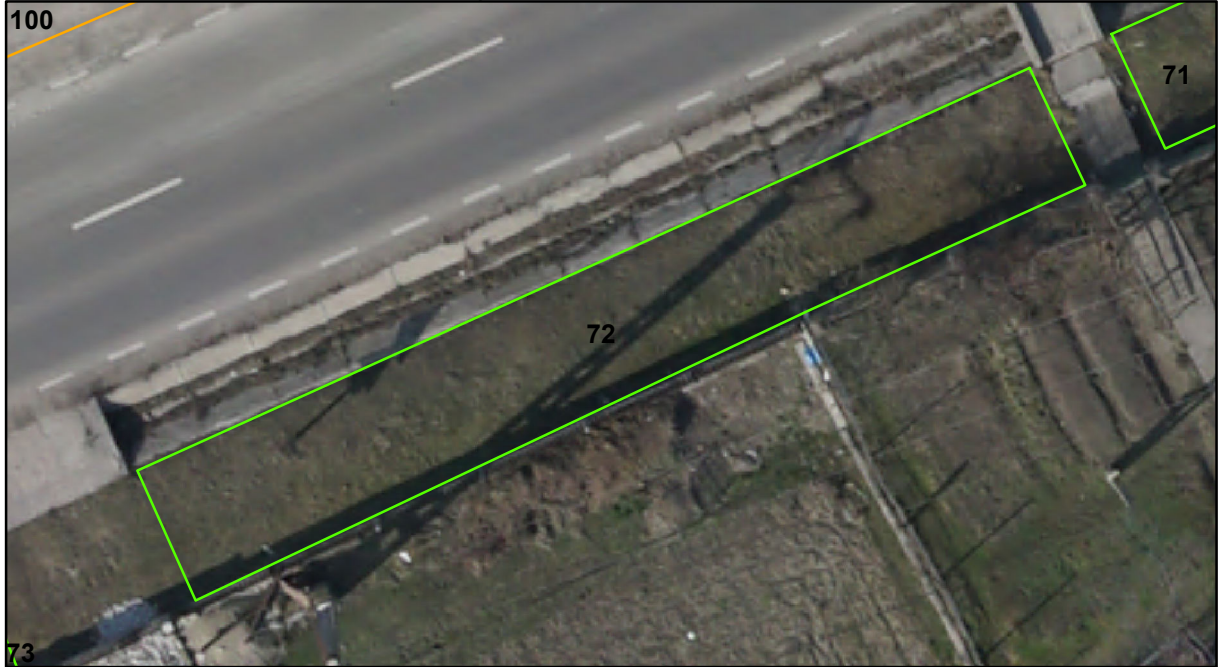

FIȘĂ TEREN SPAȚIU VERDE

1. AMPLASAMENT TEREN SPAȚIU VERDE

2. ADRESA: Comuna Tașca, Localitatea Tașca
DN 12C - Strada Alexandru cel Bun

3. DEȚINĂTORI ȘI SITUAȚIE JURIDICĂ TEREN SPAȚIU VERDE

Proprietar/ detinator sp verde	Tip proprietate	Mode de administrare	Nr. parcela	Categorie folosinta	Suprafata mas. (mp)		Total teren sp verde	Observatii
					Teren exclusiv	Teren indiviziune		
Mun. Piatra Neamț	P.P.	C.L.	072	svvs	87		87	
Total:							87	