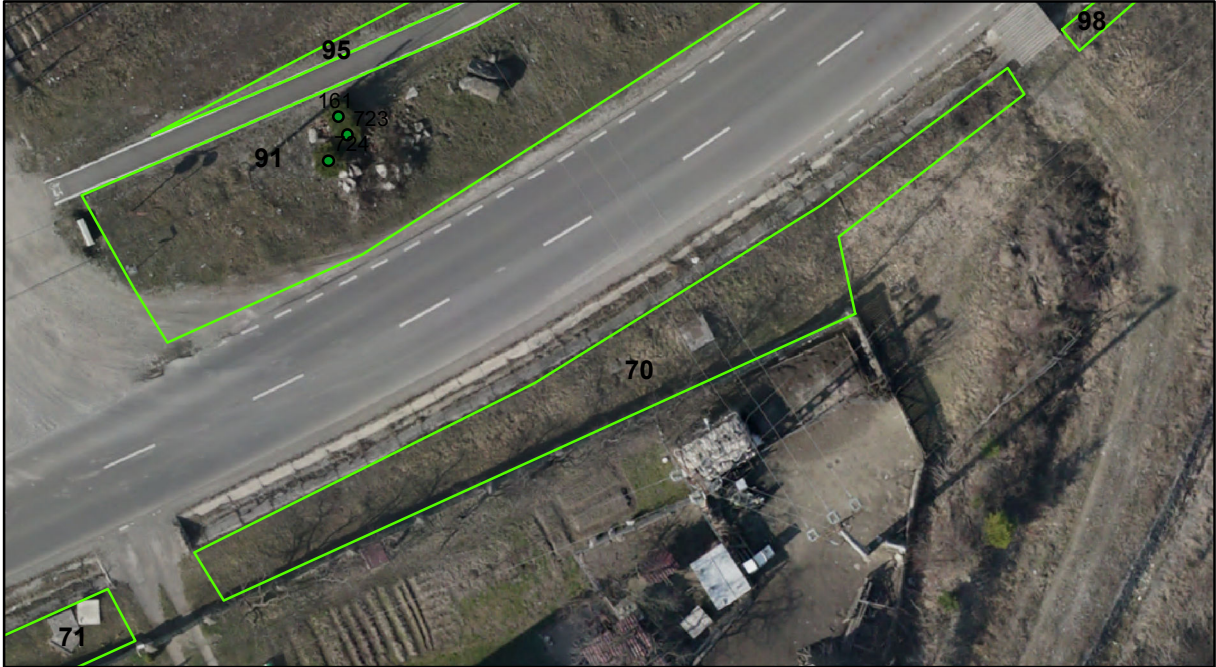

# FIȘĂ TEREN SPAȚIU VERDE

## 1. AMPLASAMENT TEREN SPAȚIU VERDE

2. ADRESA: Comuna Tașca, Localitatea Tașca  
DN 12C - Strada Alexandru cel Bun