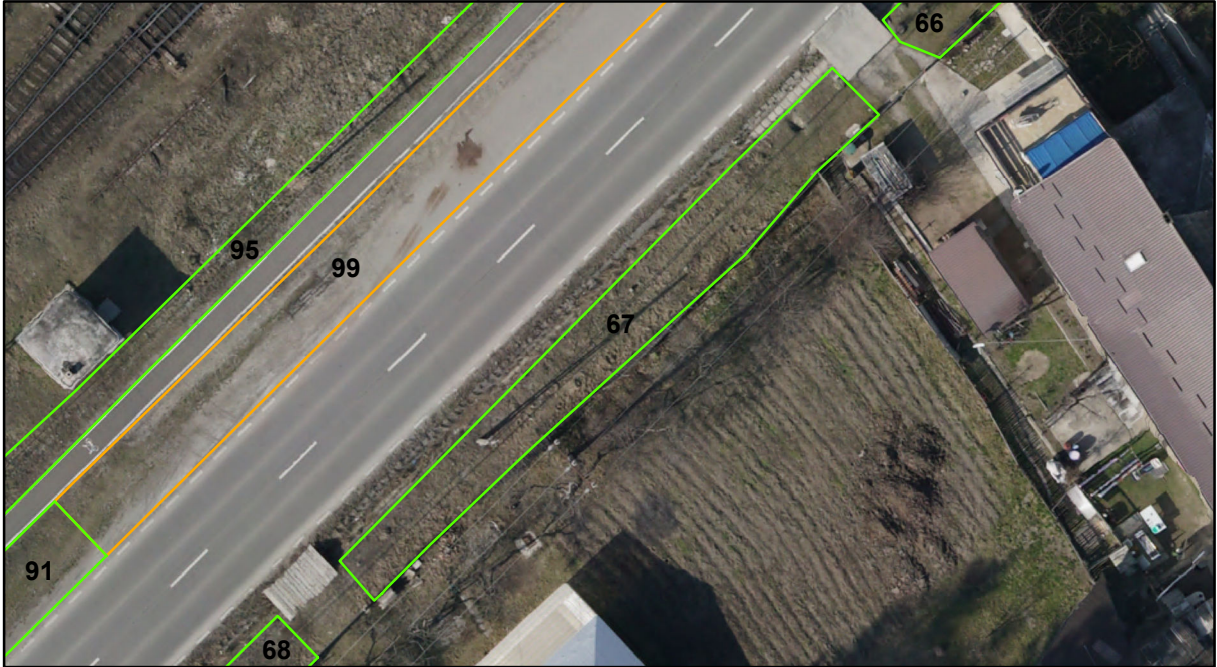

FIȘĂ TEREN SPAȚIU VERDE

1. AMPLASAMENT TEREN SPAȚIU VERDE

2. ADRESA: Comuna Tașca, Localitatea Tașca
DN 12C - Strada Alexandru cel Bun

3. DEȚINĂTORI ȘI SITUAȚIE JURIDICĂ TEREN SPAȚIU VERDE

Proprietar/ deținător sp verde	Tip proprietate	Mode de administrare	Nr. parcela	Categorie folosinta	Suprafata mas. (mp)		Total teren sp verde	Observatii
					Teren exclusiv	Teren indiviziune		
Mun. Piatra Neamț	P.P.	C.L.	067	svvs	149		149	
Total:							149	