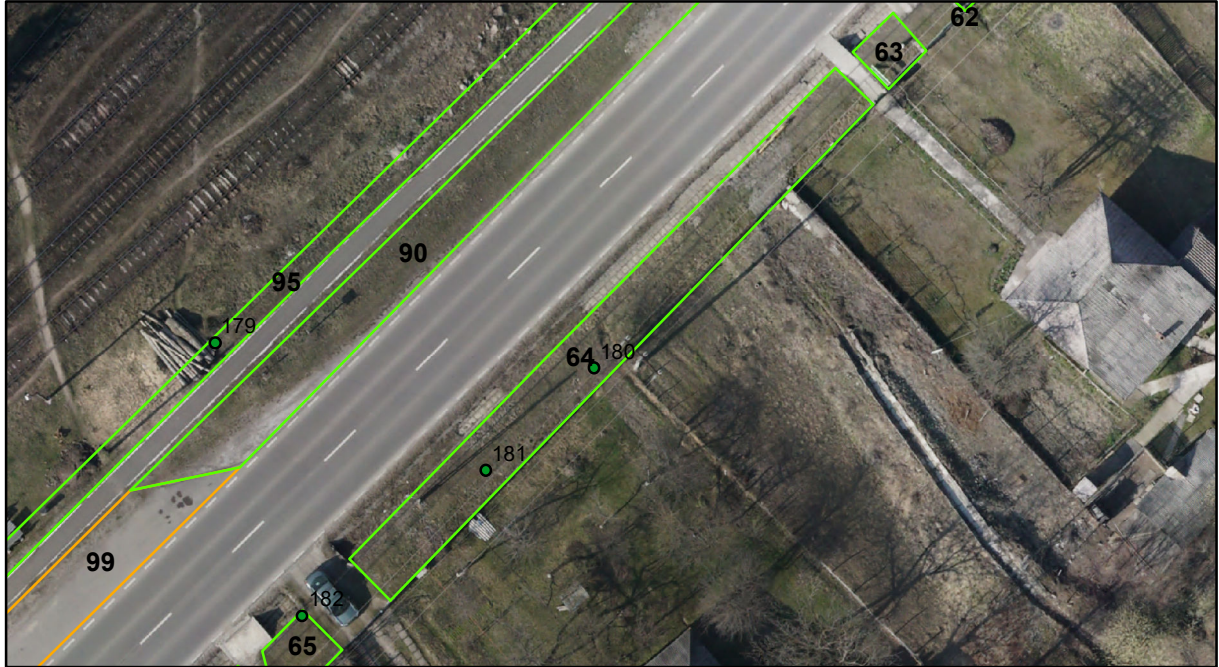

## 1. AMPLASAMENT TEREN SPAȚIU VERDE

2. ADRESA: Comuna Tașca, Localitatea Tașca  
DN 12C - Strada Alexandru cel Bun