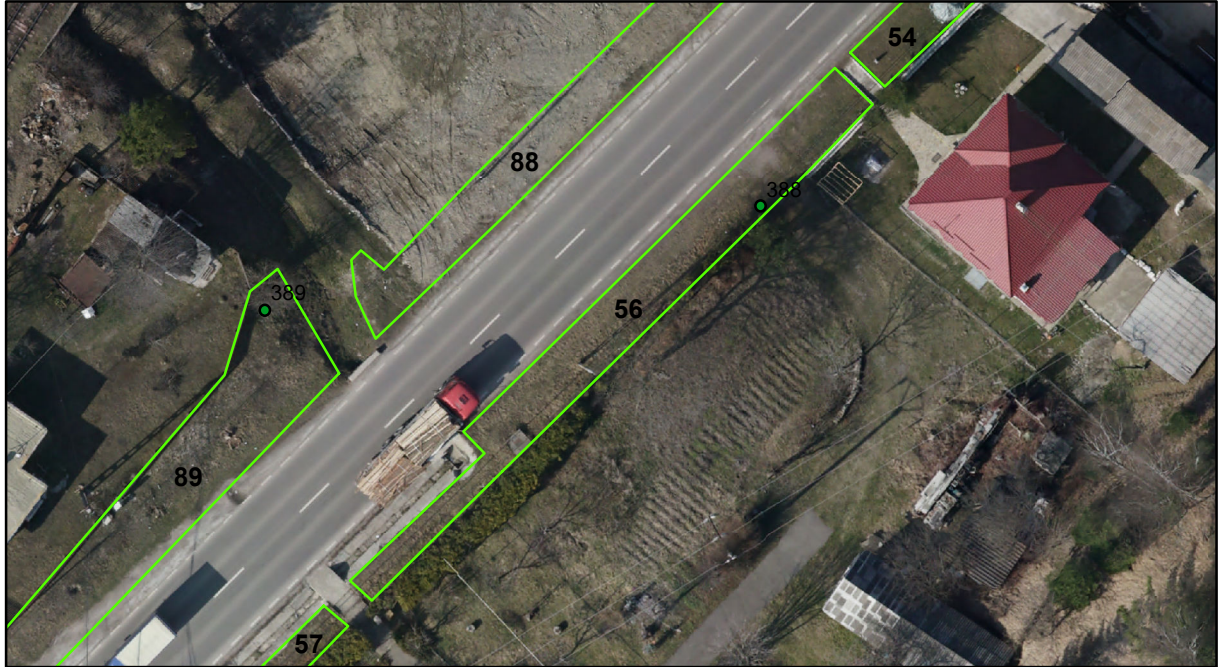

FIȘĂ TEREN SPAȚIU VERDE

1. AMPLASAMENT TEREN SPAȚIU VERDE

2. ADRESA: Comuna Tașca, Localitatea Tașca
DN 12C - Strada Alexandru cel Bun

3. DEȚINĂTORI ȘI SITUAȚIE JURIDICĂ TEREN SPAȚIU VERDE

Proprietar/ detinator sp verde	Tip proprietate	Mode de administrare	Nr. parcela	Categorie folosinta	Suprafata mas. (mp)		Total teren sp verde	Observatii
					Teren exclusiv	Teren indiviziune		
Mun. Piatra Neamț	P.P.	C.L.	056	svvs	190		190	
Total:							190	

5. ECHIPAREA EDILITARĂ A TERENULUI A C t E G T

6. DATE PRIVIND VEGETAȚIA EXISTENTĂ PE TEREN SPAȚIU VERDE

ID	Denumire	Diametru (cm)	Inaltime(m)	Viabilitate
388	Tuia	20	3	Buna

7. DOCUMENTE EMISE CU PRIVIRE LA TERENUL SPAȚIU VERDE ȘI CONSTRUCȚIILE EXISTENTE