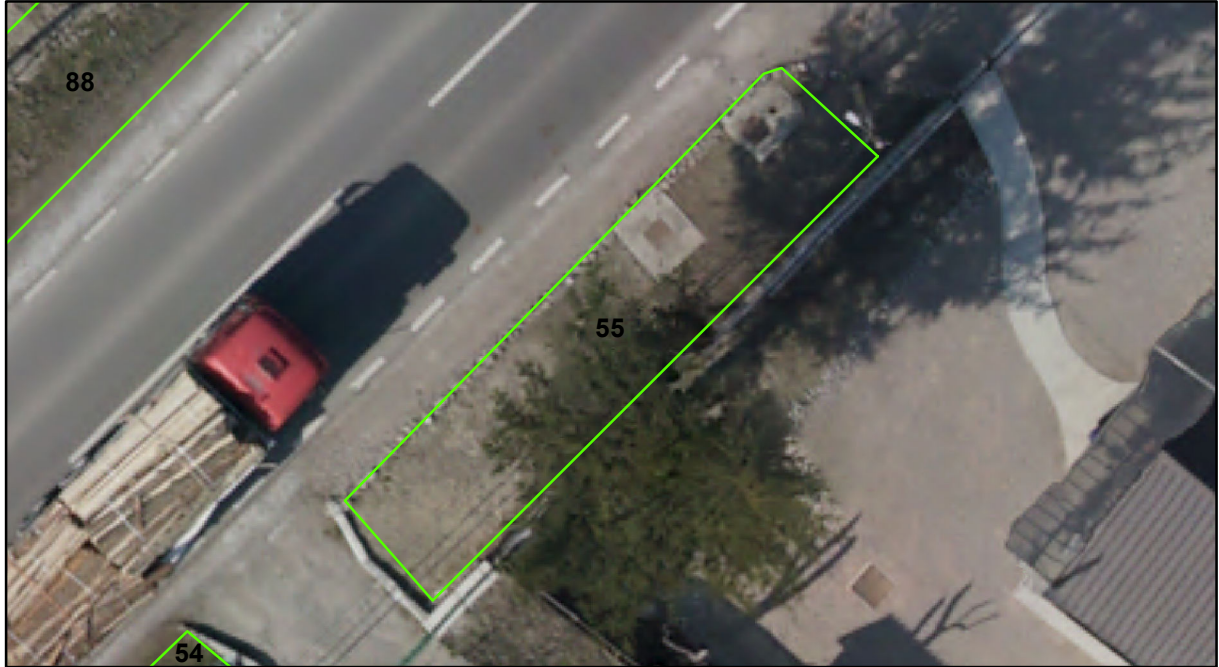

FIȘĂ TEREN SPAȚIU VERDE

1. AMPLASAMENT TEREN SPAȚIU VERDE

2. ADRESA: Comuna Tașca, Localitatea Tașca
DN 12C - Strada Alexandru cel Bun

3. DEȚINĂTORI ȘI SITUAȚIE JURIDICĂ TEREN SPAȚIU VERDE

Proprietar/ detinator sp verde	Tip proprietate	Mode de administrare	Nr. parcela	Categorie folosinta	Suprafata mas. (mp)		Total teren sp verde	Observatii
					Teren exclusiv	Teren indiviziune		
Mun. Piatra Neamț	P.P.	C.L.	055	svvs	47		47	
Total:							47	