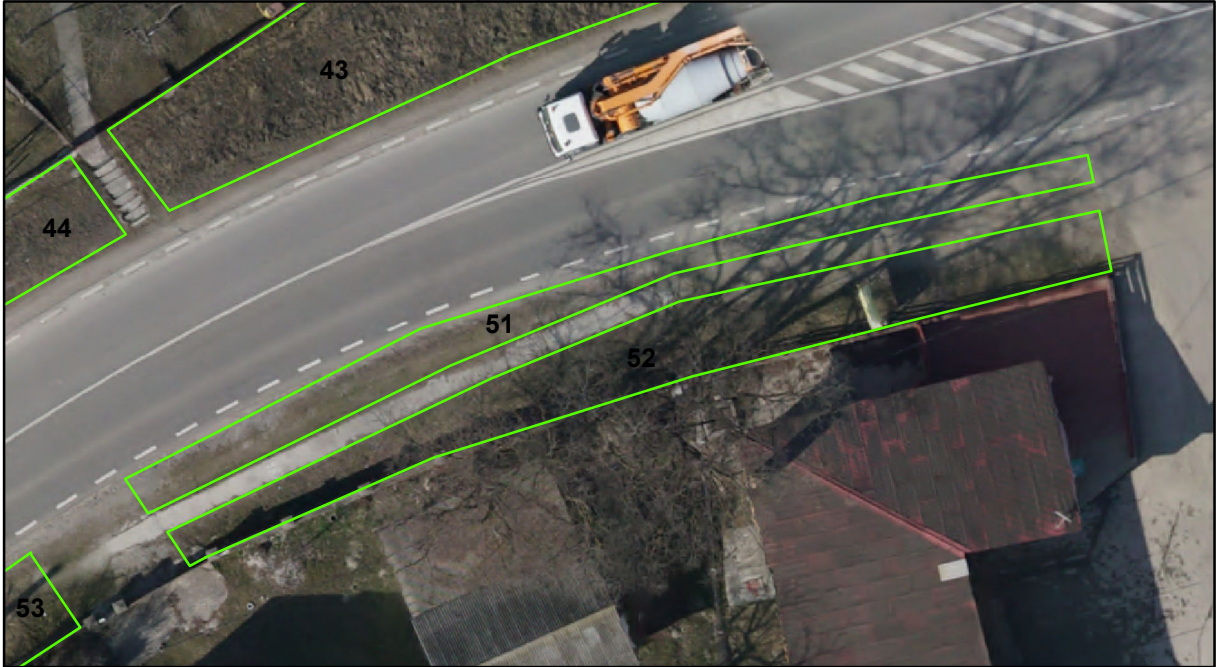

FIȘĂ TEREN SPAȚIU VERDE

1. AMPLASAMENT TEREN SPAȚIU VERDE

2. ADRESA: Comuna Tașca, Localitatea Tașca
DN 12C - Strada Alexandru cel Bun

3. DEȚINĂTORI ȘI SITUAȚIE JURIDICĂ TEREN SPAȚIU VERDE

Proprietar/ detinator sp verde	Tip proprietate	Mode de administrare	Nr. parcela	Categorie folosinta	Suprafata mas. (mp)		Total teren sp verde	Observatii
					Teren exclusiv	Teren indiviziune		
Mun. Piatra Neamț	P.P.	C.L.	051	svvs	61		61	
Total:							61	