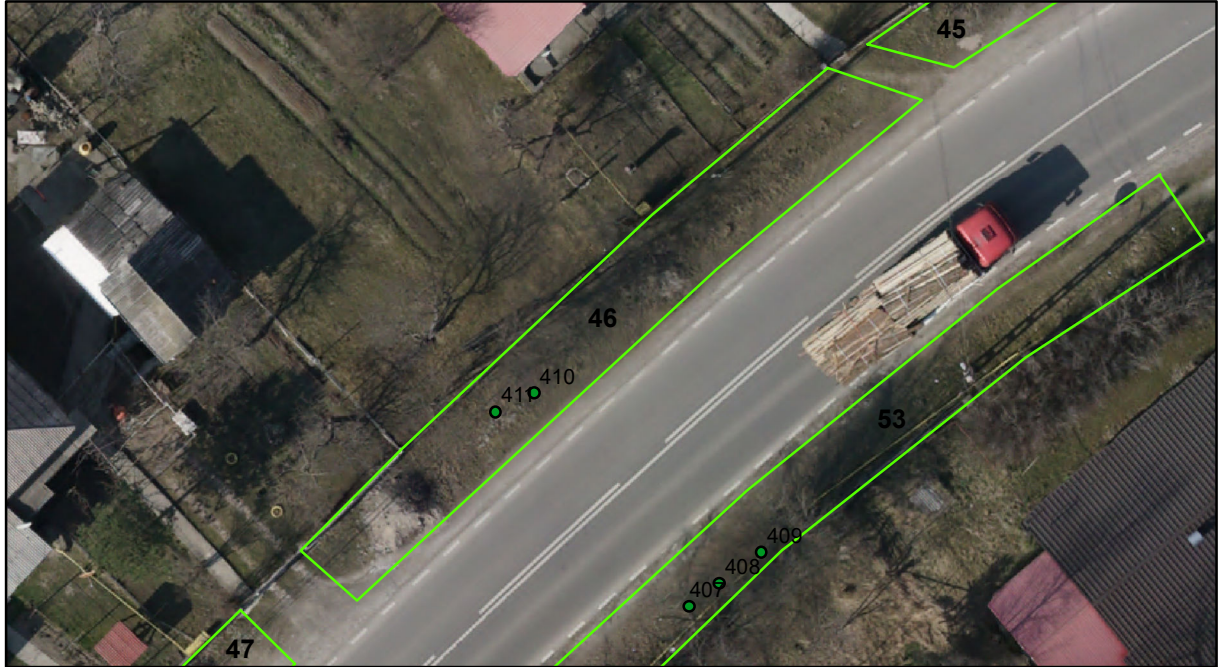

# FIȘĂ TEREN SPAȚIU VERDE

## 1. AMPLASAMENT TEREN SPAȚIU VERDE

2. ADRESA: Comuna Tașca, Localitatea Tașca  
DN 12C - Strada Alexandru cel Bun