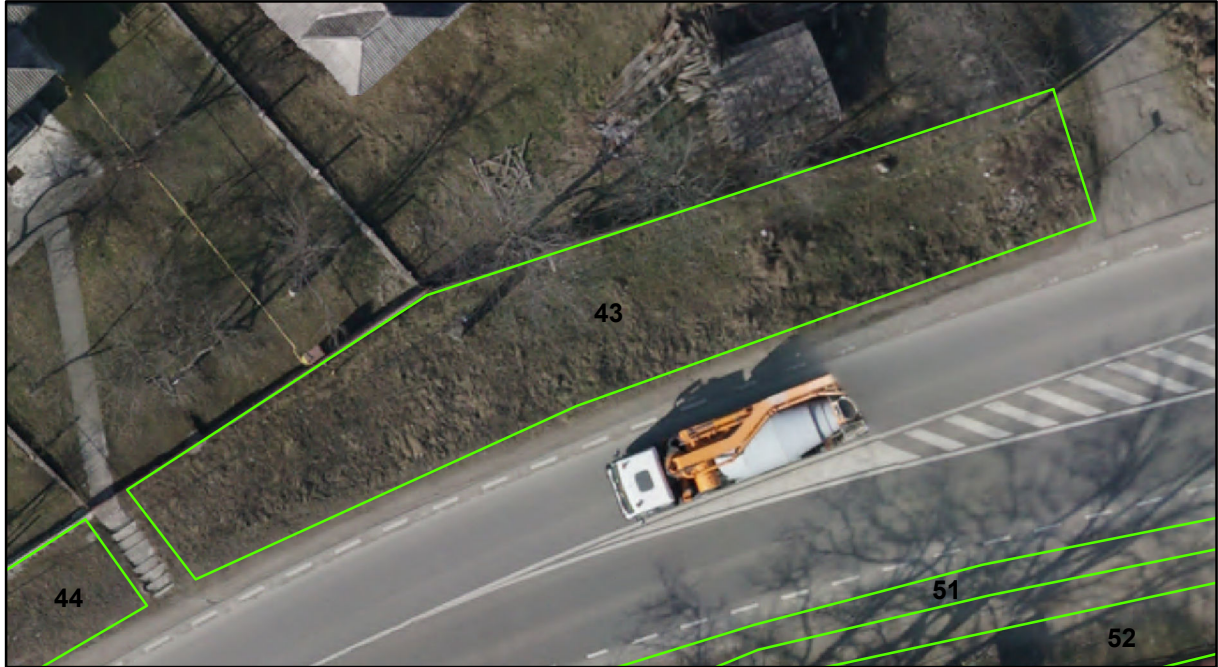

FIȘĂ TEREN SPAȚIU VERDE

1. AMPLASAMENT TEREN SPAȚIU VERDE

2. ADRESA: Comuna Tașca, Localitatea Tașca
DN 12C - Strada Alexandru cel Bun

3. DEȚINĂTORI ȘI SITUAȚIE JURIDICĂ TEREN SPAȚIU VERDE

Proprietar/ detinator sp verde	Tip proprietate	Mode de administrare	Nr. parcela	Categorie folosinta	Suprafata mas. (mp)		Total teren sp verde	Observatii
					Teren exclusiv	Teren indiviziune		
Mun. Piatra Neamț	P.P.	C.L.	043	svvs	203		203	
Total:							203	