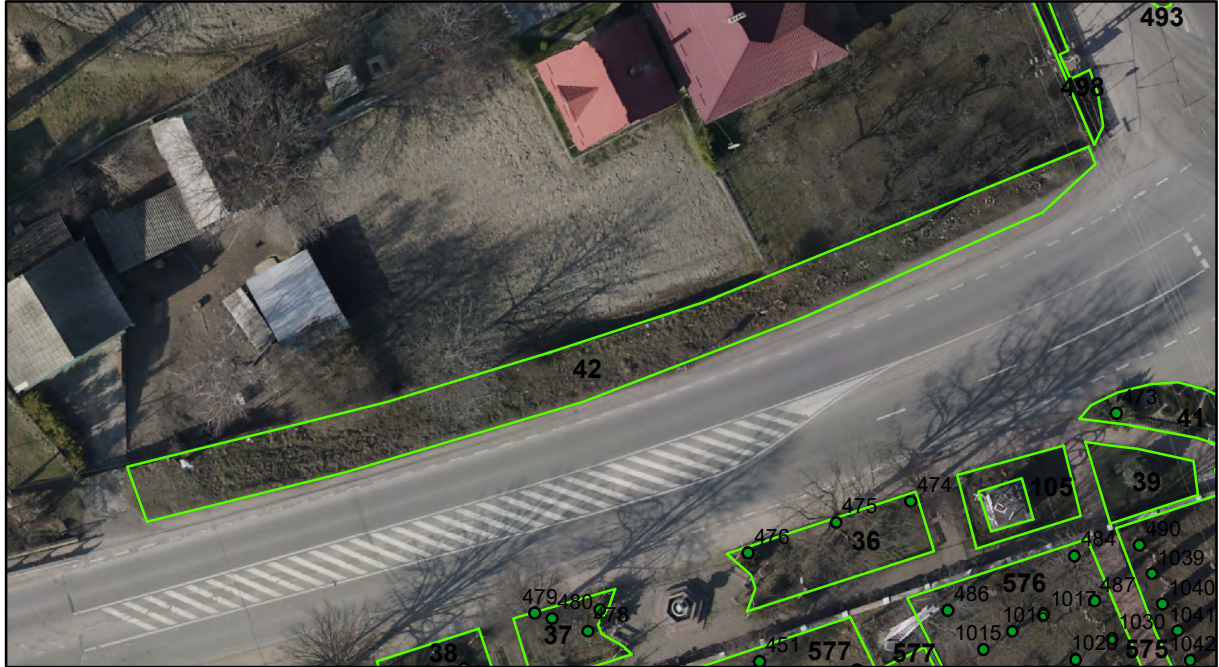

FIȘĂ TEREN SPAȚIU VERDE

1. AMPLASAMENT TEREN SPAȚIU VERDE

2. ADRESA: Comuna Tașca, Localitatea Tașca
DN 12C - Strada Alexandru cel Bun

3. DEȚINĂTORI ȘI SITUAȚIE JURIDICĂ TEREN SPAȚIU VERDE

Proprietar/ detinator sp verde	Tip proprietate	Mode de administrare	Nr. parcela	Categorie folosinta	Suprafata mas. (mp)		Total teren sp verde	Observatii
					Teren exclusiv	Teren indiviziune		
Mun. Piatra Neamț	P.P.	C.L.	042	svvs	297		297	
Total:							297	