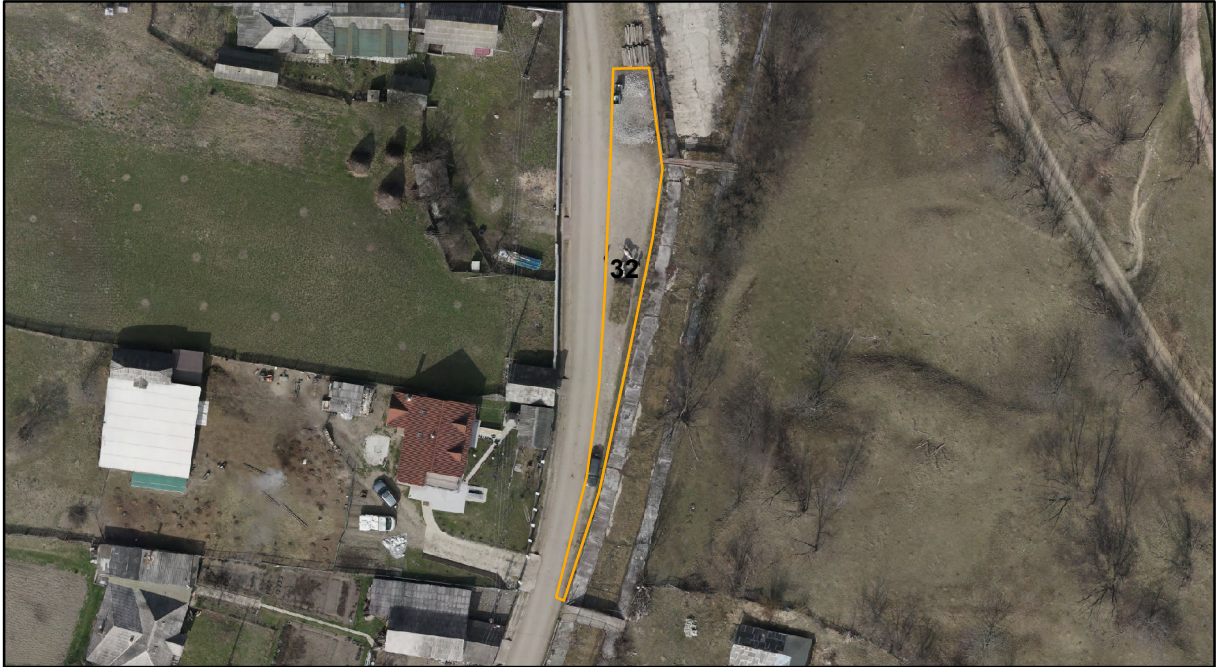

## 1. AMPLASAMENT TEREN SPAȚIU VERDE

2. ADRESA: Comuna Tașca, Localitatea Hamzoaia  
DC 139 - Sperantei