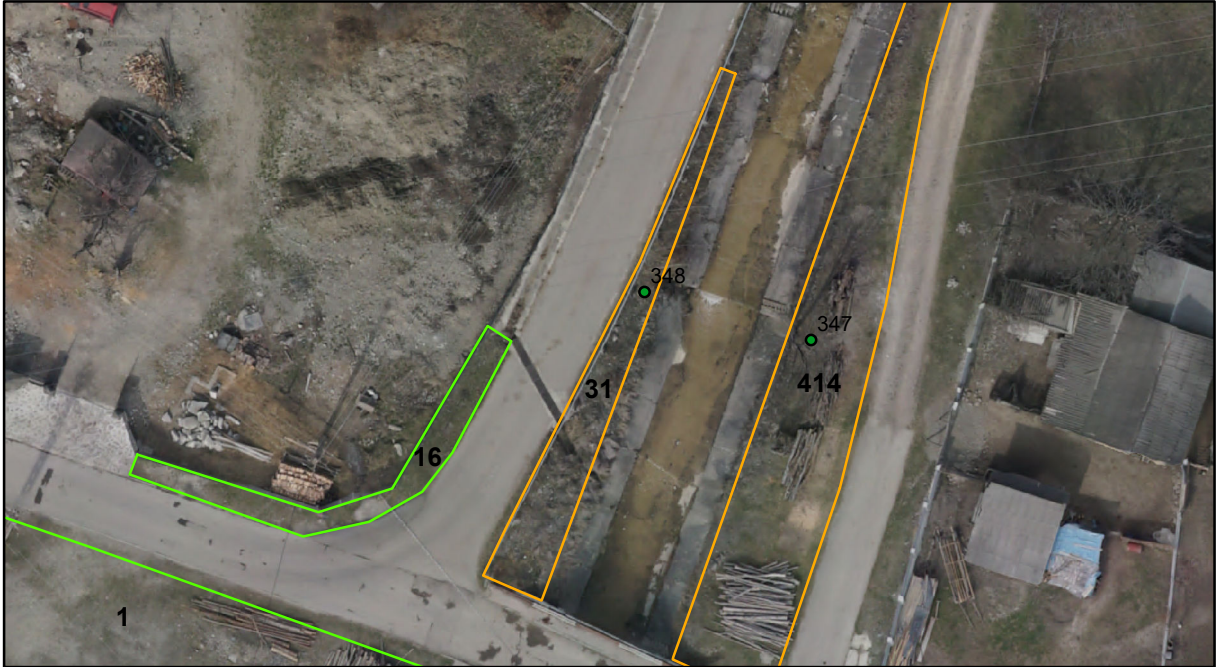

## 1. AMPLASAMENT TEREN SPAȚIU VERDE

2. ADRESA: Comuna Tașca, Localitatea Hamzoaia  
DC 139 - Sperantei

## 6. DATE PRIVIND VEGETAȚIA EXISTENTĂ PE TEREN SPAȚIU VERDE

ID	Denumire	Diametru (cm)	Inaltime(m)	Viabilitate
348	Cires	15	4	Buna