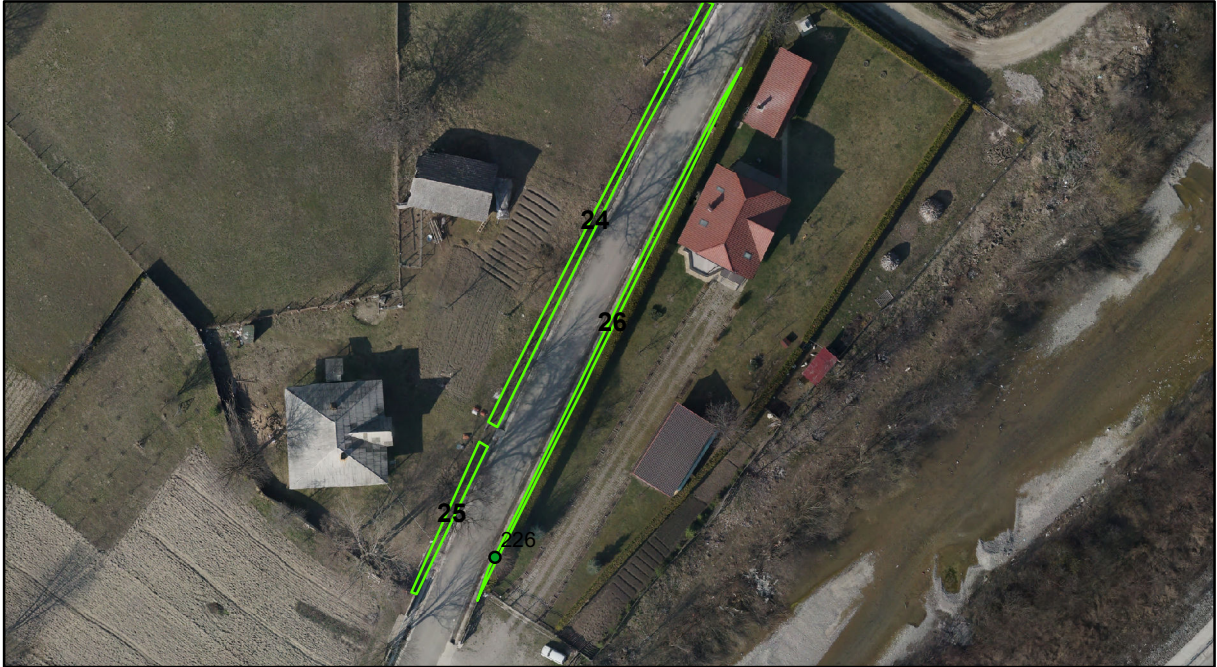

FIȘĂ TEREN SPAȚIU VERDE

1. AMPLASAMENT TEREN SPAȚIU VERDE

2. ADRESA: Comuna Tașca, Localitatea Tașca
DC 139 - 22 Decembrie 1989

3. DEȚINĂTORI ȘI SITUAȚIE JURIDICĂ TEREN SPAȚIU VERDE

Proprietar/ detinator sp verde	Tip proprietate	Mode de administrare	Nr. parcela	Categorie folosinta	Suprafata mas. (mp)		Total teren sp verde	Observatii
					Teren exclusiv	Teren indiviziune		
Mun. Piatra Neamț	P.P.	C.L.	026	svvs	48		48	
Total:							48	

4. DESCRIERE CONȘTRUCȚIIEEXISTENTE PE TEREN SPAȚIU VERDE

Nume si prenume proprietar constructii	Tip proprietate	Mode de administrare	Nr.corp cons.	Categorie folosinta	Suprafata mas. (mp)		Observatii	
					sol	subsol		
Total:								

5. ECHIPAREA EDILITARĂ A TERENULUI A C t E G T

6. DATE PRIVIND VEGETAȚIA EXISTENTĂ PE TEREN SPAȚIU VERDE

ID	Denumire	Diametru (cm)	Inaltime(m)	Viabilitate
226	Tei	60	5	Buna

7. DOCUMENTE EMISE CU PRIVIRE LA TERENUL SPAȚIU VERDE ȘI CONȘTRUCȚIILE EXISTENTE