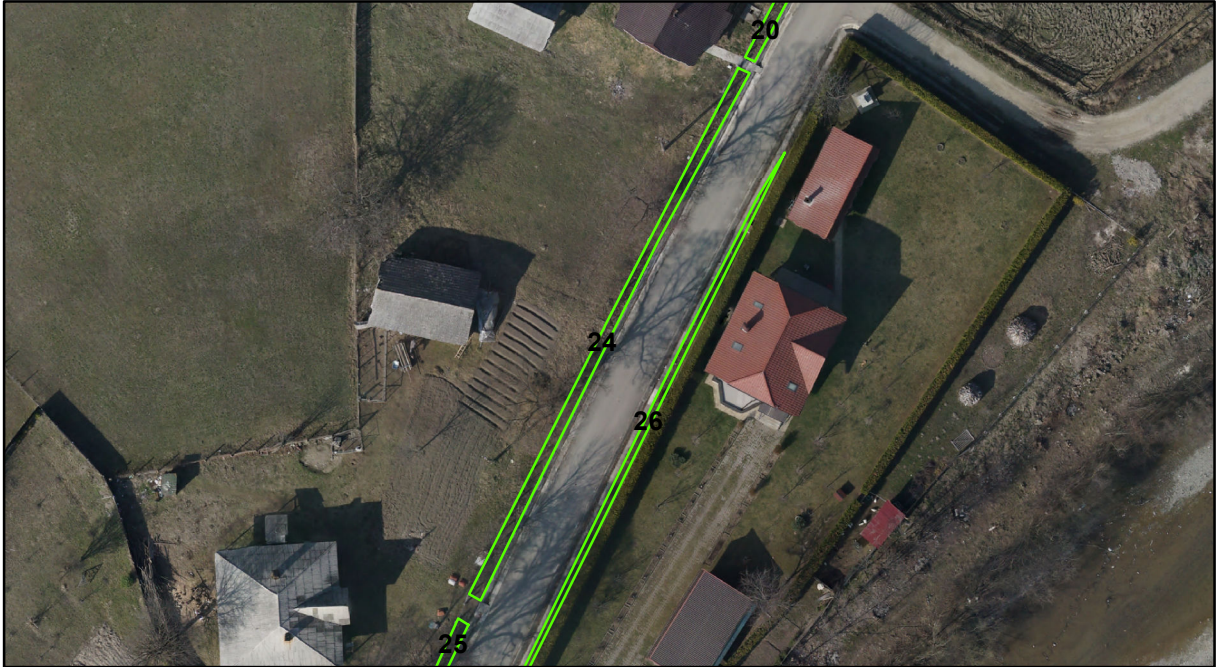

FIȘĂ TEREN SPAȚIU VERDE

1. AMPLASAMENT TEREN SPAȚIU VERDE

2. ADRESA: Comuna Tașca, Localitatea Tașca
DC 139 - 22 Decembrie 1989

3. DEȚINĂTORI ȘI SITUAȚIE JURIDICĂ TEREN SPAȚIU VERDE

Proprietar/ detinator sp verde	Tip proprietate	Mode de administrare	Nr. parcela	Categorie folosinta	Suprafata mas. (mp)		Total teren sp verde	Observatii
					Teren exclusiv	Teren indiviziune		
Mun. Piatra Neamț	P.P.	C.L.	024	svvs	78		78	
Total:							78	

5. ECHIPAREA EDILITARĂ A TERENULUI A C t E G T

6. DATE PRIVIND VEGETAȚIA EXISTENTĂ PE TEREN SPAȚIU VERDE

7. DOCUMENTE EMISE CU PRIVIRE LA TERENUL SPAȚIU VERDE ȘI CONSTRUCȚIILE EXISTENTE

Intocmit:
S.C. TOPOPREST S.R.L.
Piatra Neamț